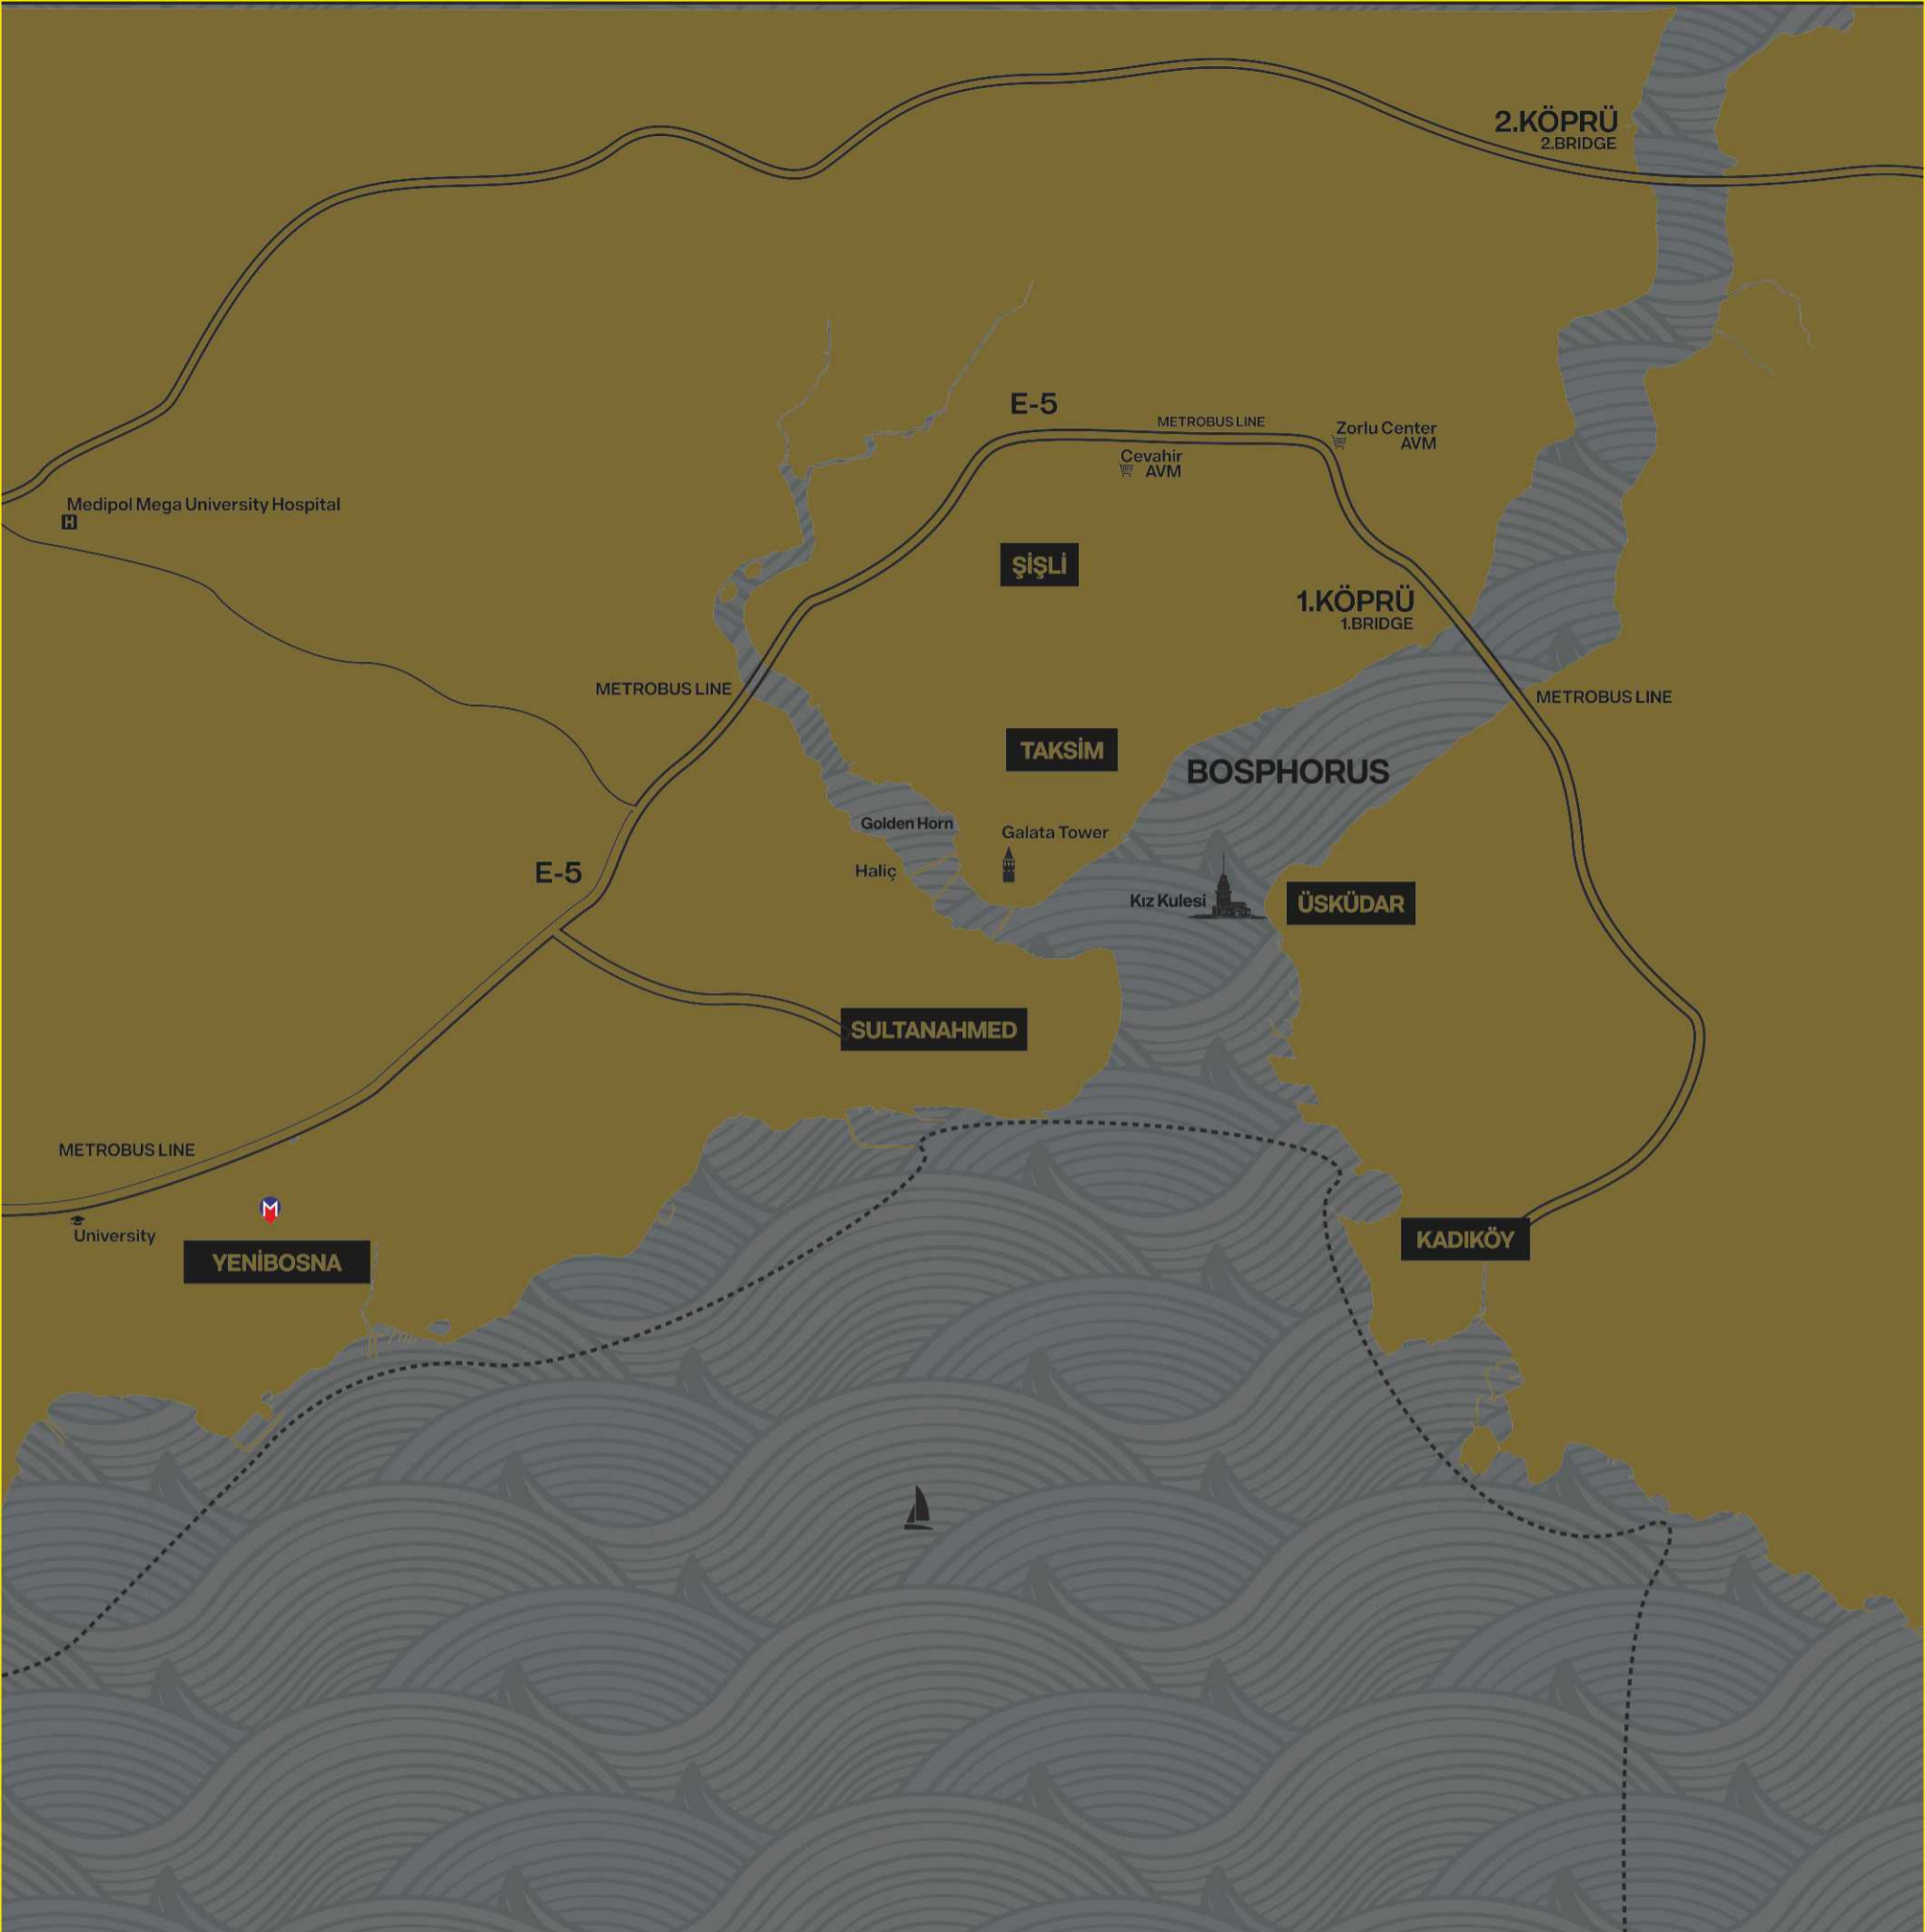

Konum & Ulaşım

LOCATION & ACCESSIBILITY

Metrobüs /metrobus	/	1 dk./min.	🚶
Alışveriş Merkezleri /shopping mall	/	3 dk./min.	🚶
Hastaneler /hospitals	/	4 dk./min.	🚶
Üniversite /universities	/	5 dk./min.	🚶
Hoteller /hotels	/	7 dk./min.	🚶
Deniz /Sahil /sea & coast	/	8 dk./min.	🚶
Tüya Fuarı /fair	/	9 dk./min.	🚶
Yenibosna Metro /metro station	/	20 dk./min.	🚶
Atatürk Havalimanı /airport	/	25 dk./min.	🚶
Sultanahmet	/	30 dk./min.	🚶
Taksim	/	40 dk./min.	🚶
2. Metro Hattı 2019 /2.Metro line will open in 2019	/	10 dk./min.	🚶
Yenibosna Beylikdüzü 3. Metro Hattı / Planlanıyor /3.Metro line will be planning	/	3 dk./min.	🚶