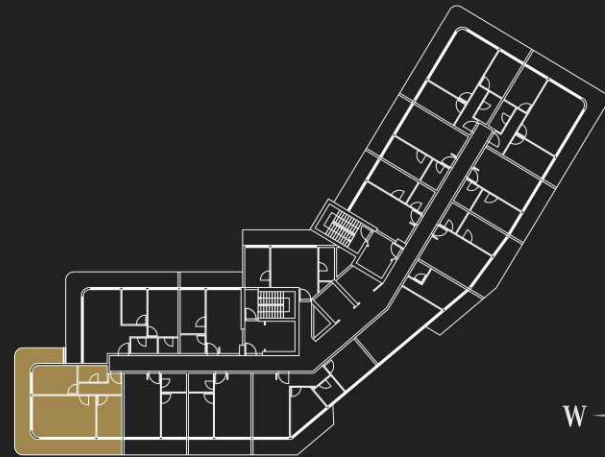

2+1 TİP 12
DAİRE KAT PLANI
/Floor Plan
BRÜT: 141.55 m²
/Gross

12.ile 18. kat arası
12-18 FLOOR