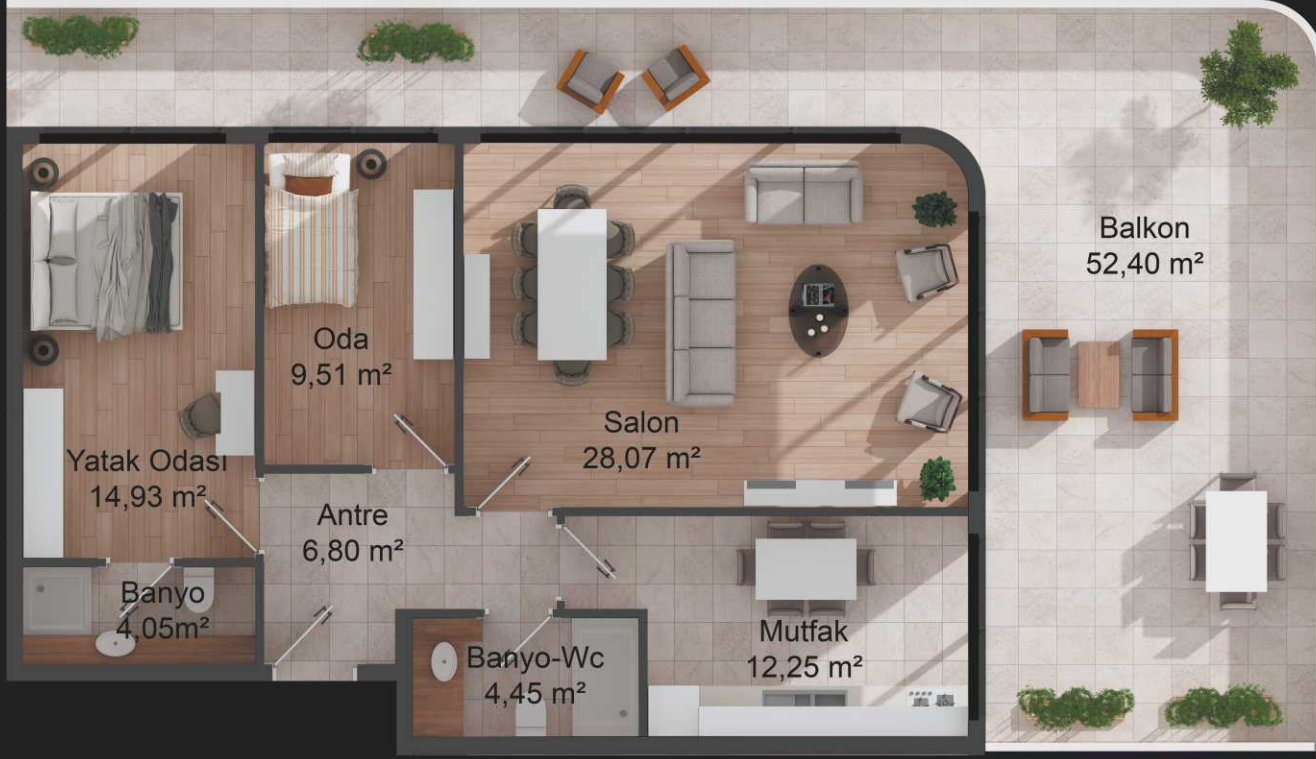

Arka cephe /BackSide

2+1 TİP 7
DAİRE KAT PLANI
/Floor Plan
BRÜT: 156.45 m²
/Gross

1.ile 10. kat arası
1-10 FLOOR

Ön cephe /Front Side

3+1 TİP 9
DAİRE KAT PLANI
 /Floor Plan
BRÜT: 232.87 m²
 /Gross

11. kat
11.FLOOR