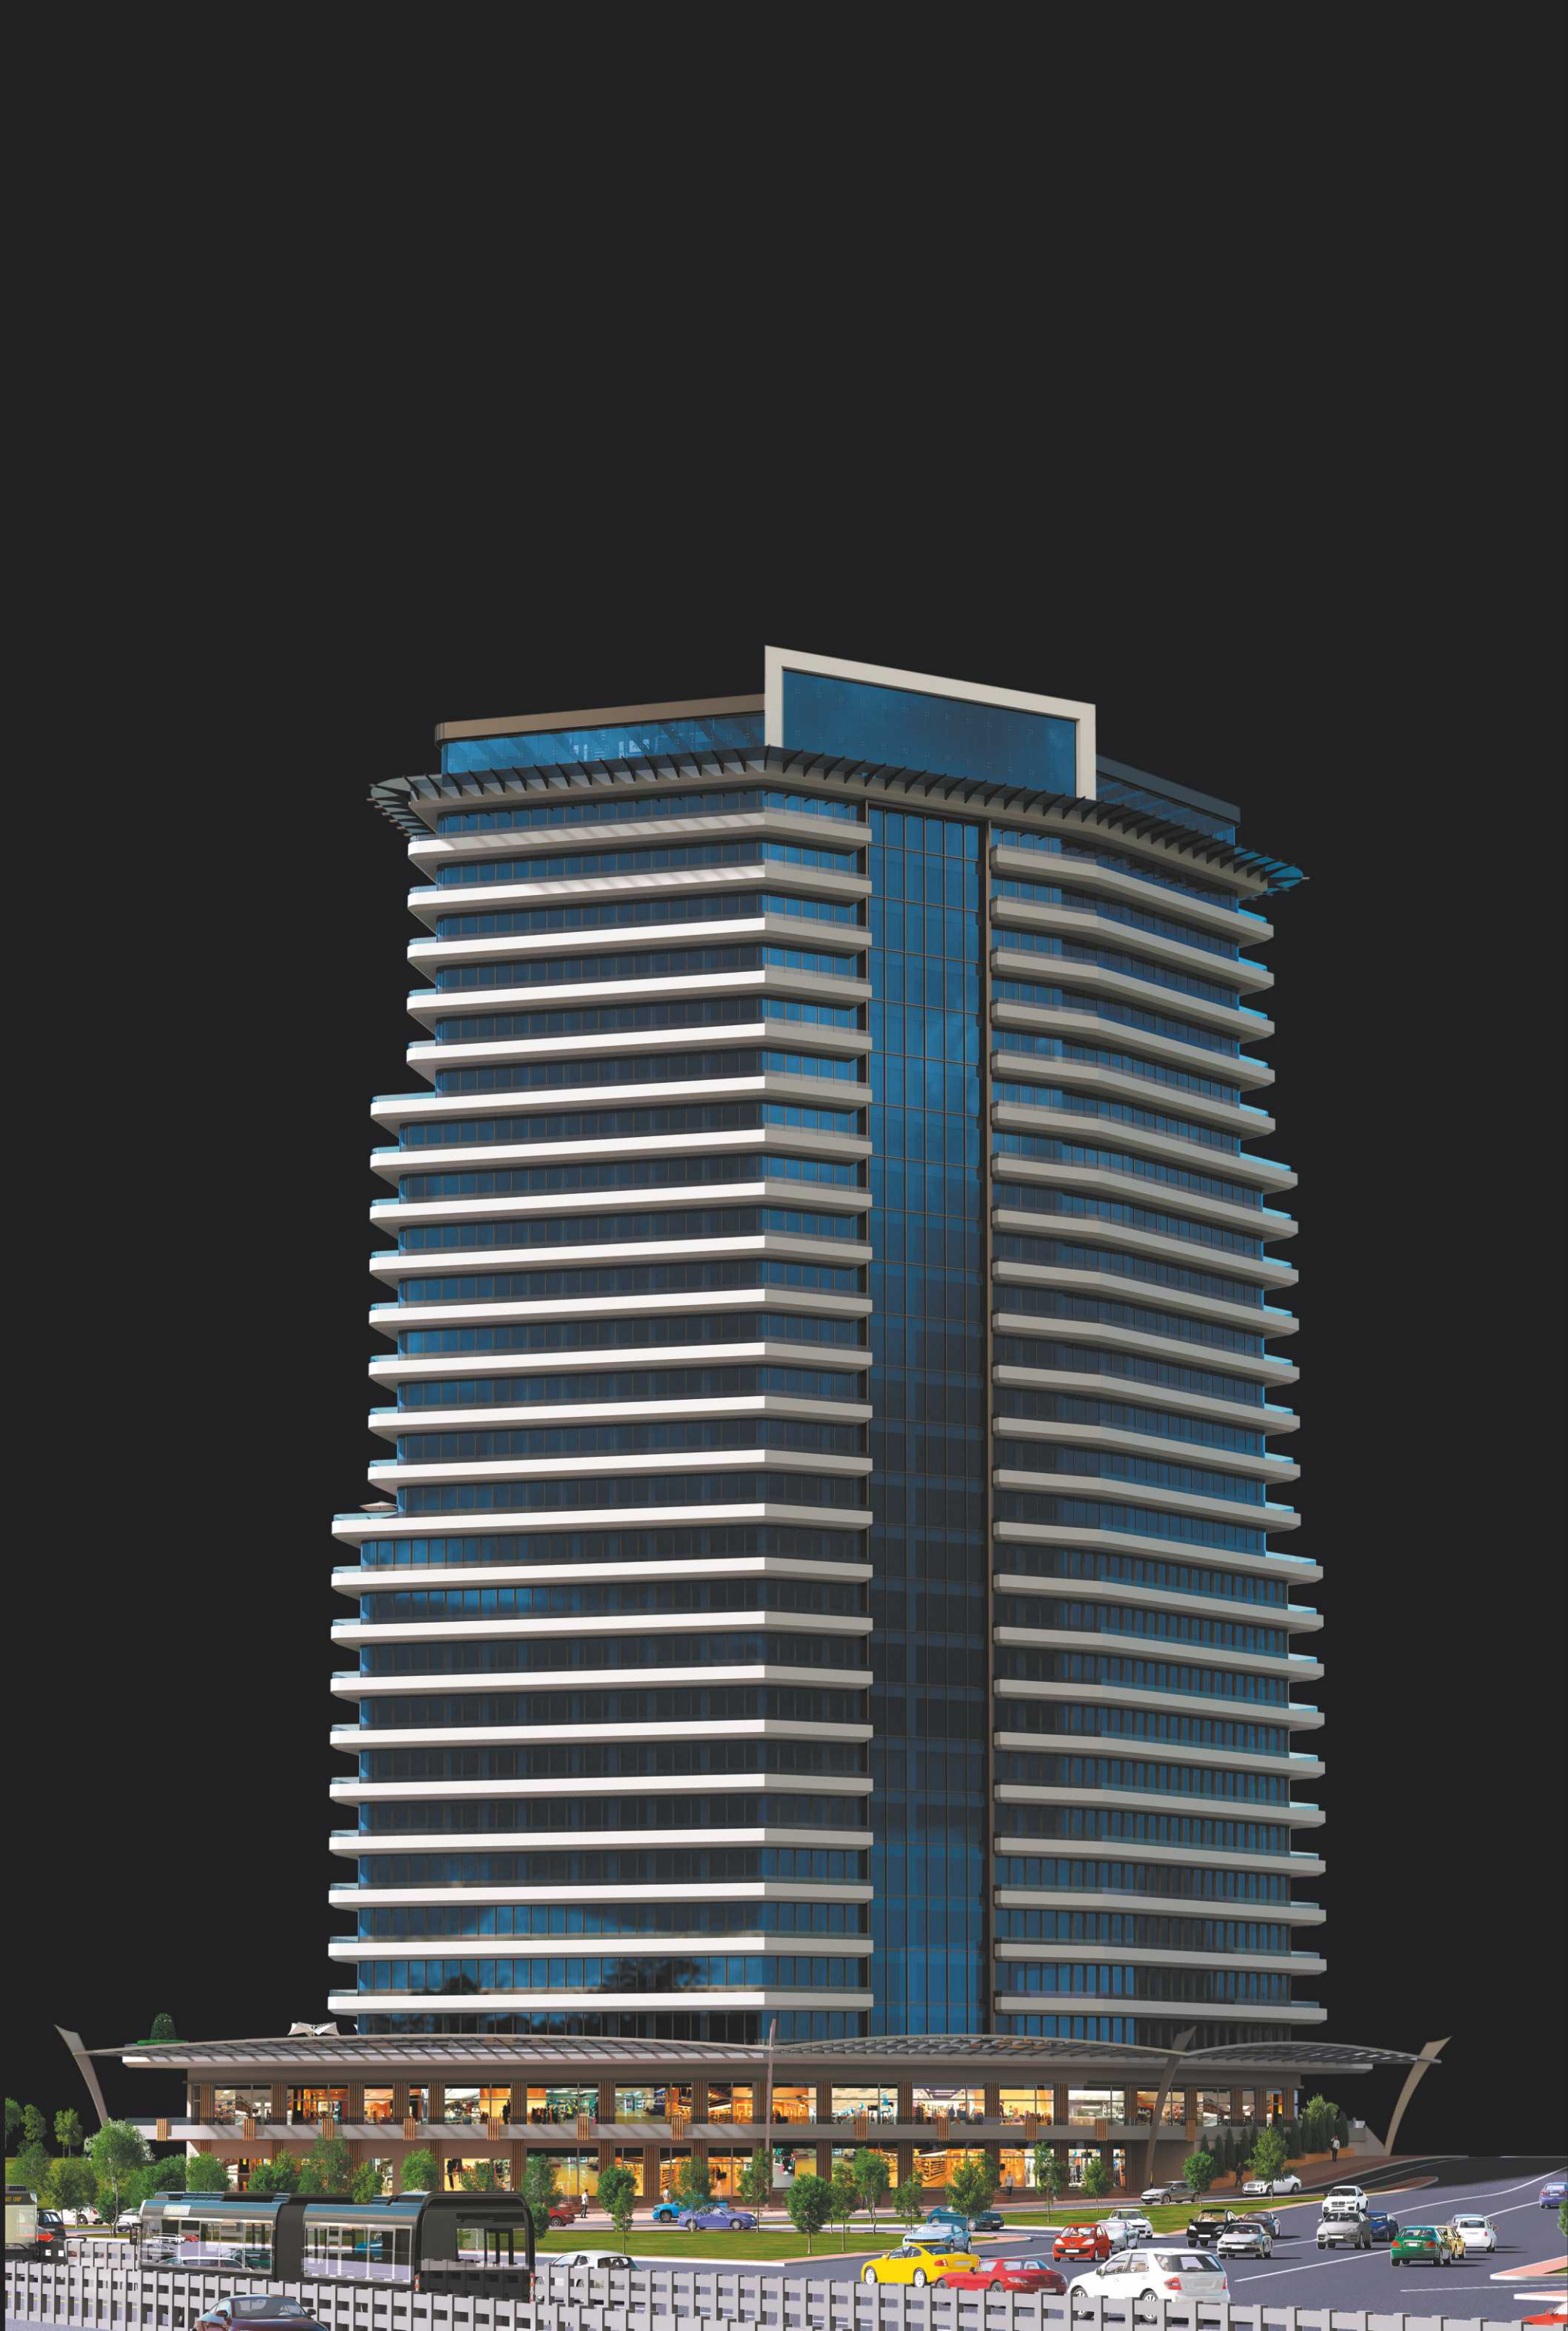

EMPIRE

I S T A N B U L

Ayrıcalıkta
Üst Seviye

“Ultimate Privilege”

İstanbul

Kıtafarı birbirine baęlayan köklü tarihi, destansı hikayeleri ve büyüleyici güzelliklerin ev sahibi İstanbul sizi burada yaşamaya çağırıyor.

Istanbul

Istanbul, the city which links the continents, invites you to live here in the home of legendary history, legendary stories and fascinating beauties.

Şehrin kalbinde dolu dolu bir yaşam ...

E-5 karayolu üzerinde ambarlı kavşağında tüm ulaşım imkanlarının ve metrobüs durağının hemen yanı başınızda olduğu, şehrin merkezinin siz olduğu 3.300m2 alan içine kurulacak bu çok özel projenin görkemli mimarisi ile tüm gözler üzerinizde olacak. 26 kat ve 2 kat ticari alan olarak; 252 daire, 56 ofis ve 32 adet dükkan ile yatırımın ve yaşamın yeni merkezinde olun.

A fantastic life in the heart of the city...

With this very special project, on Ambarlı intersection of E-5 highway, you will find all the transport facilities and metrobus stop right next to you, it will be built in the 3.300m² area, you will be in the center of the city and all eyes will be on you due to magnificent architecture. With 26 floors and 2 floors for commercial area with 295 flats, 56 offices and 32 shops, be in the new center of investment and life...