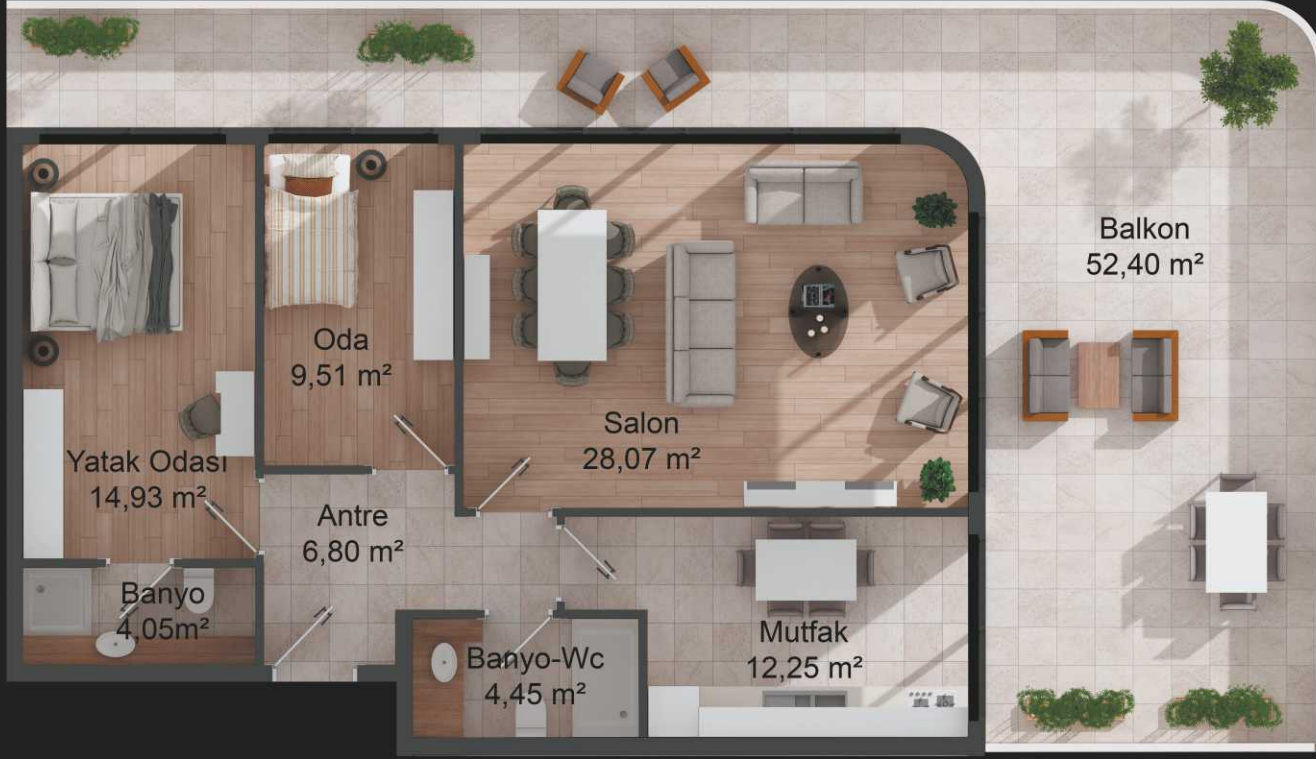

Arka cephe /Back Side

2+1 TİP 10
DAİRE KAT PLANI
/Floor Plan
BRÜT: 198.00 m²
/Gross