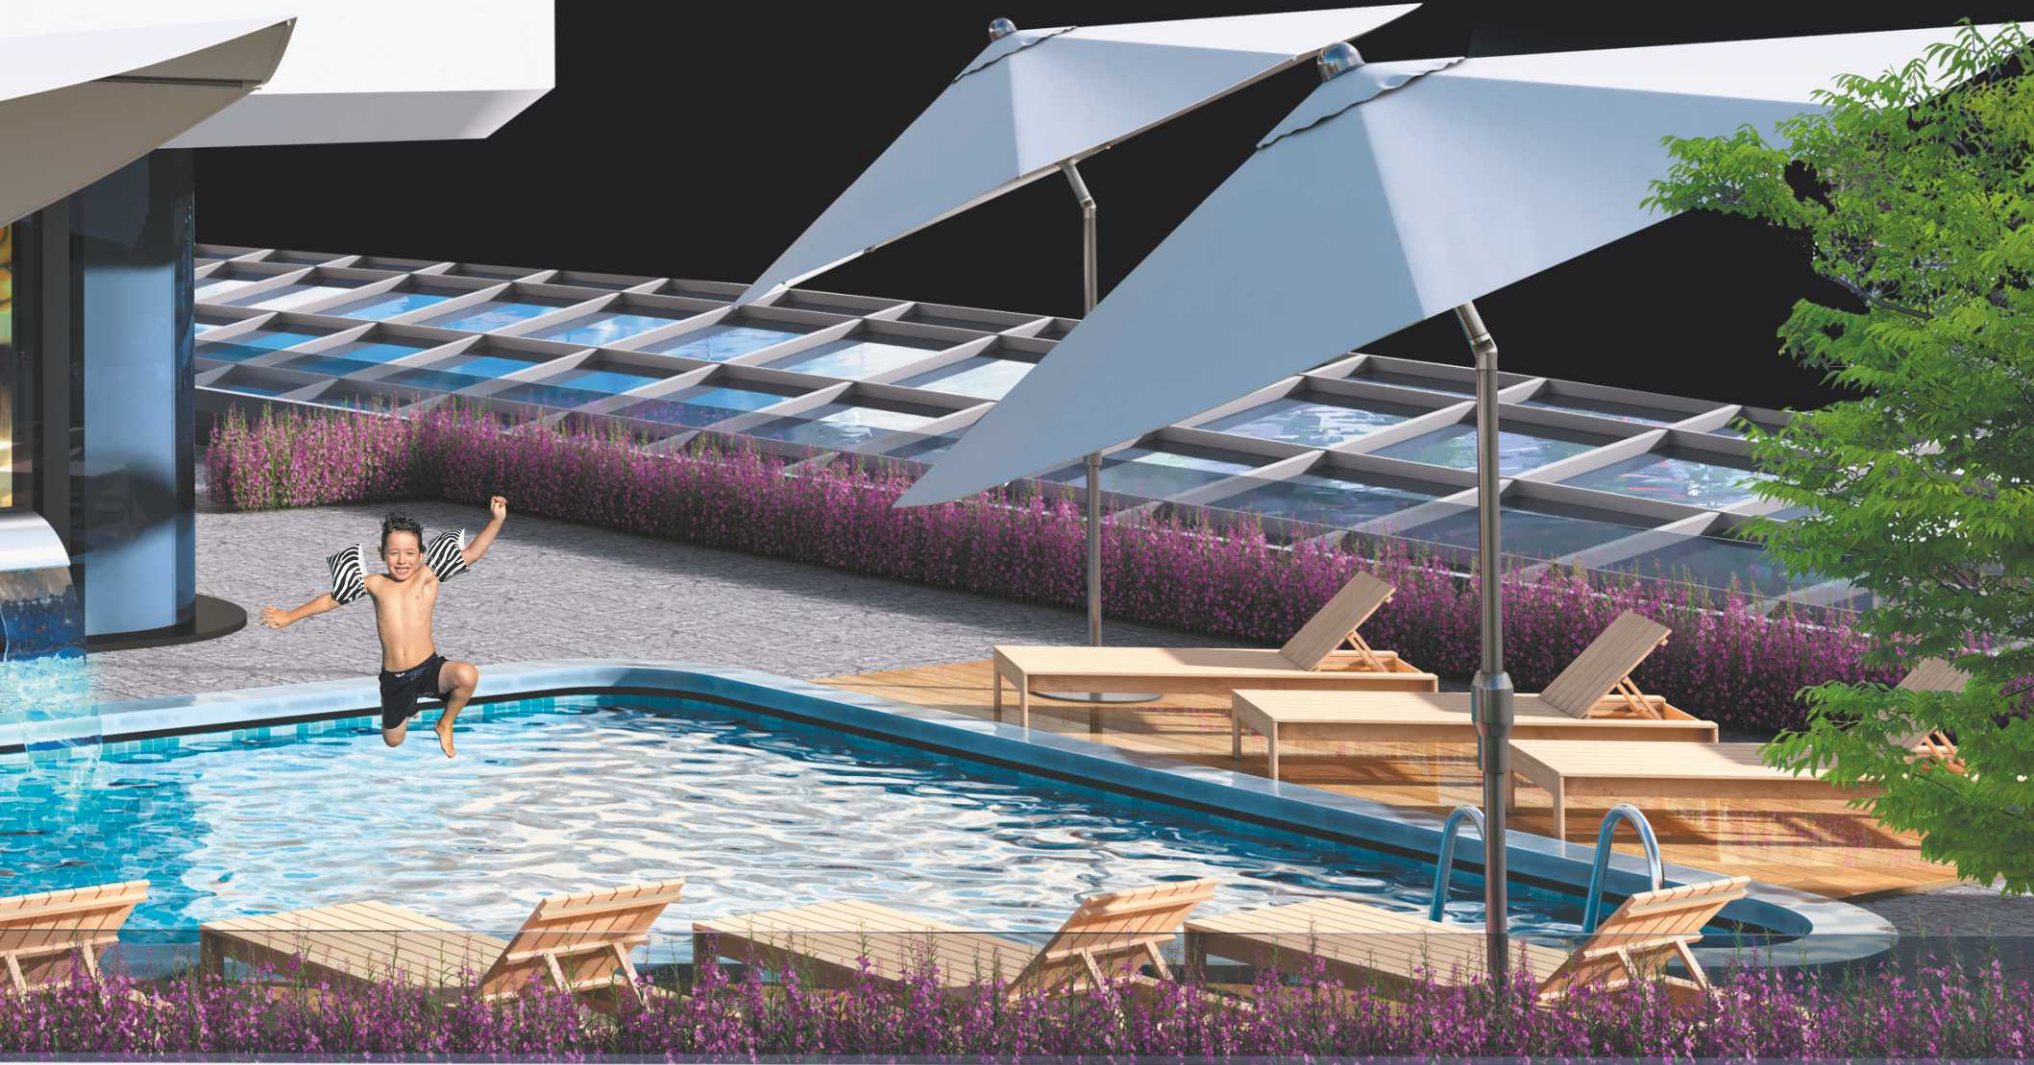

“Terasta Havuz keyfi başkadır”

*“Enjoying swimming pool at
terrace is a wonderful experience”*