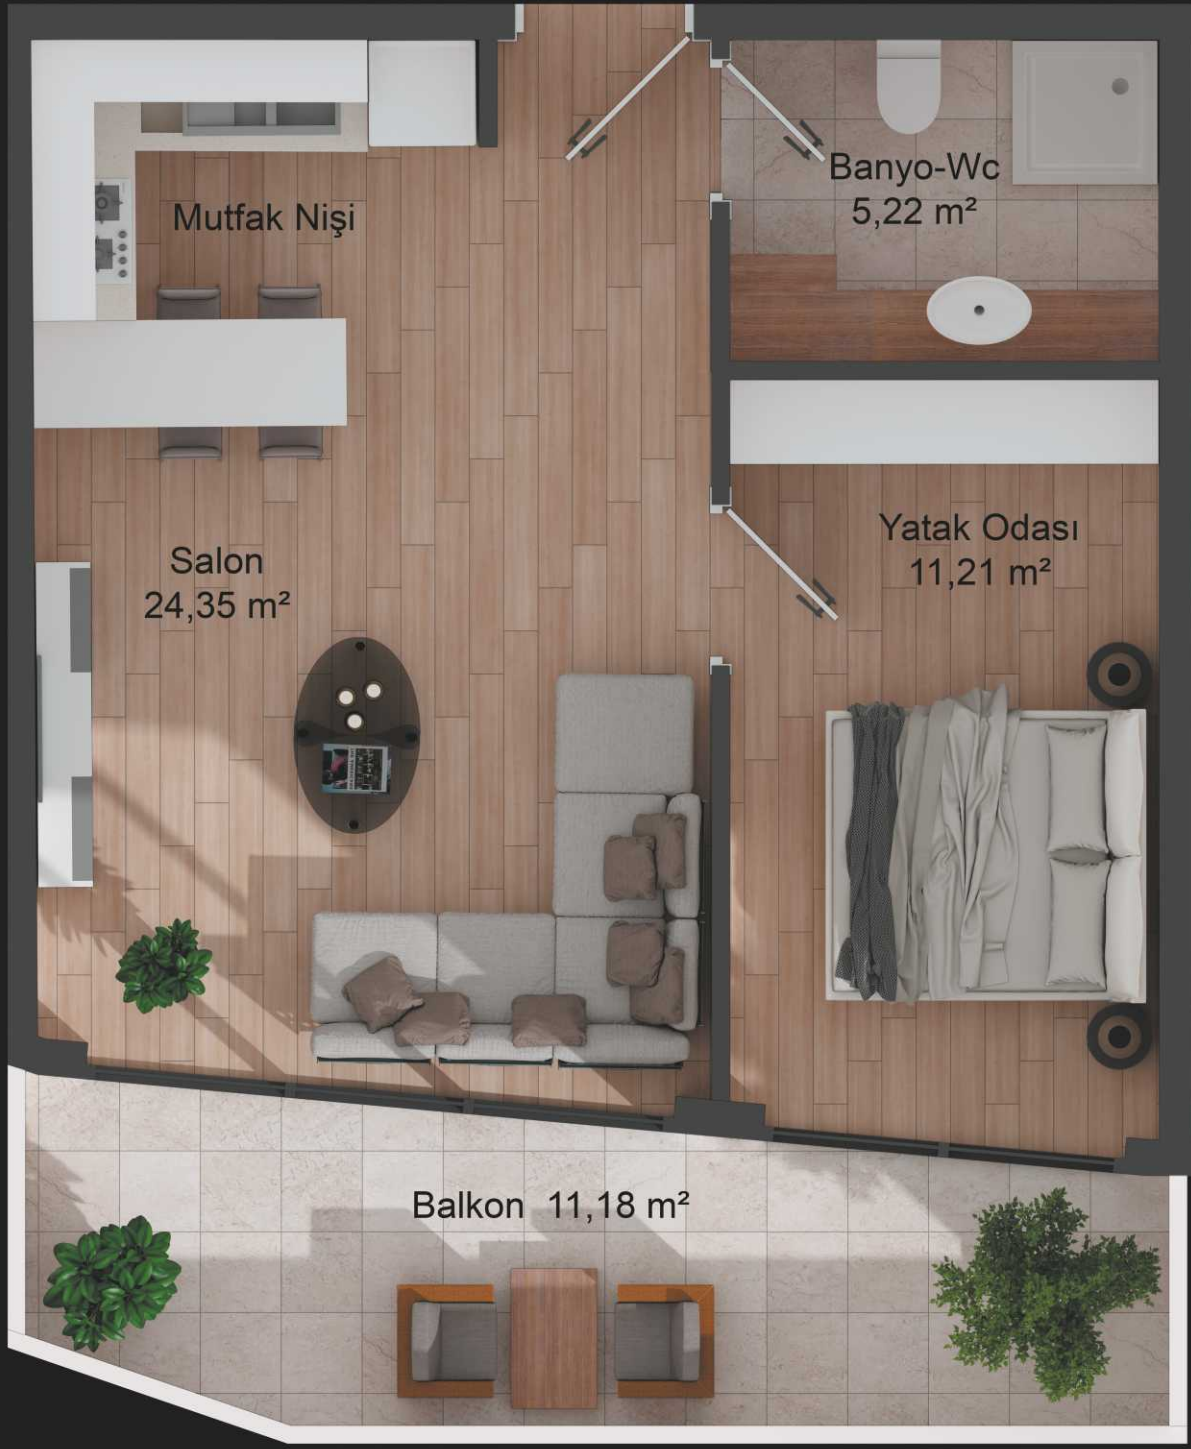

Ön cephe /Front Side

1+1 TİP 2
KAT PLANI
/Floor Plan
BRÜT: 88,38 m²
/Gross

1. ile 25. kat arası
1-25 FLOOR

KAT:26
KAT:25
KAT:24
KAT:23
KAT:22
KAT:21
KAT:20
KAT:19
KAT:18
KAT:17
KAT:16
KAT:15
KAT:14
KAT:13
KAT:12
KAT:11
KAT:10
KAT:9
KAT:8
KAT:7
KAT:6
KAT:5
KAT:4
KAT:3
KAT:2
KAT:1