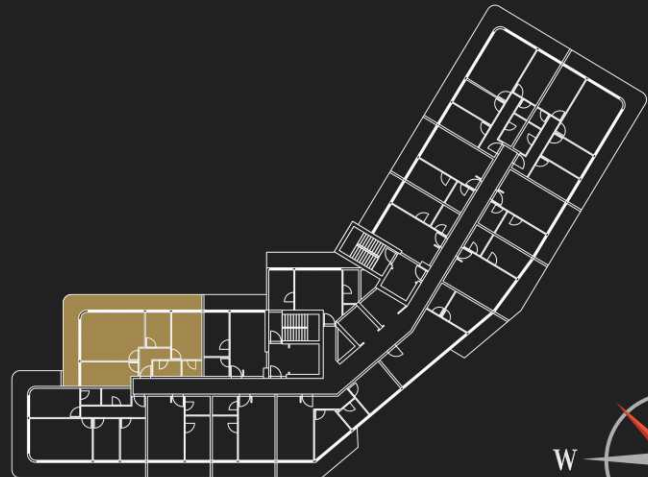

2+1 TİP 22
DAİRE KAT PLANI
/Floor Plan
BRÜT: 199.49 m²
/Gross

11. Kat
11. FLOOR