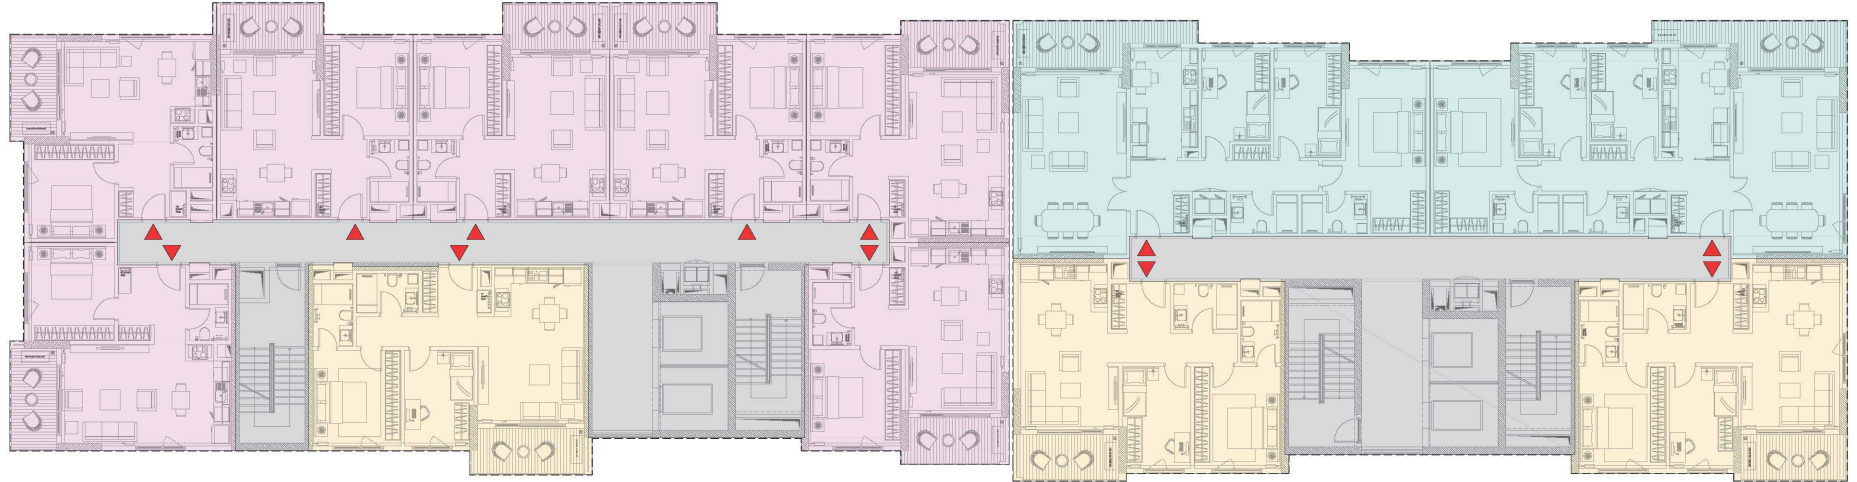

1. BLOK 2.,3.,4.,5.,6. VE 7. KAT PLANI

1+1 / TİP C
Bağımsız Bölüm
19-27-35-43-51-59
Net Alan :44,33 m²
Net Alan + Açık Balkon :51,02 m²
Satışa Esas Brüt Alan :74,27 m²

1+1 / TİP B
Bağımsız Bölüm
20-28-36-44-52-60
Net Alan :46 m²
Net Alan + Açık Balkon :52,57 m²
Satışa Esas Brüt Alan :74,87 m²

1+1 / TİP B
Bağımsız Bölüm
21-29-37-45-53-61
Net Alan :45,99 m²
Net Alan + Açık Balkon :52,60 m²
Satışa Esas Brüt Alan :74,93 m²

1+1 / TİP B
Bağımsız Bölüm
14-22-30-38-46-54
Net Alan :45,99 m²
Net Alan + Açık Balkon :52,60 m²
Satışa Esas Brüt Alan :74,93 m²

1+1 / TİP A2
Bağımsız Bölüm
15-23-31-39-47-55
Net Alan :48,03 m²
Net Alan + Açık Balkon :54,42 m²
Satışa Esas Brüt Alan :78,62 m²

3+1 / TİP B2
Bağımsız Bölüm
16-20-24-28-32-36
Net Alan :105,68 m²
Net Alan + Açık Balkon :114,72 m²
Satışa Esas Brüt Alan :163,63 m²

3+1 / TİP B1
Bağımsız Bölüm
13-17-21-25-29-33
Net Alan :105,68 m²
Net Alan + Açık Balkon :115,49 m²
Satışa Esas Brüt Alan :164,07 m²

1+1 / TİP D
Bağımsız Bölüm
18-26-34-42-50-58
Net Alan :49,39 m²
Net Alan + Açık Balkon :56,08 m²
Satışa Esas Brüt Alan :80,77 m²

2+1 / TİP B
Bağımsız Bölüm
17-25-33-41-49-57
Net Alan :64,09 m²
Net Alan + Açık Balkon :71,33 m²
Satışa Esas Brüt Alan :103,67 m²

1+1 / TİP A1
Bağımsız Bölüm
16-24-32-40-48-56
Net Alan :47,78 m²
Net Alan + Açık Balkon :54,17 m²
Satışa Esas Brüt Alan :79,21 m²

2+1 / TİP D2
Bağımsız Bölüm
15-19-23-27-31-35
Net Alan :65,88 m²
Net Alan + Açık Balkon :72,46 m²
Satışa Esas Brüt Alan :105,46 m²

2+1 / TİP D1
Bağımsız Bölüm
14-18-22-26-30-34
Net Alan :65,88 m²
Net Alan + Açık Balkon :72,82 m²
Satışa Esas Brüt Alan :105,41 m²