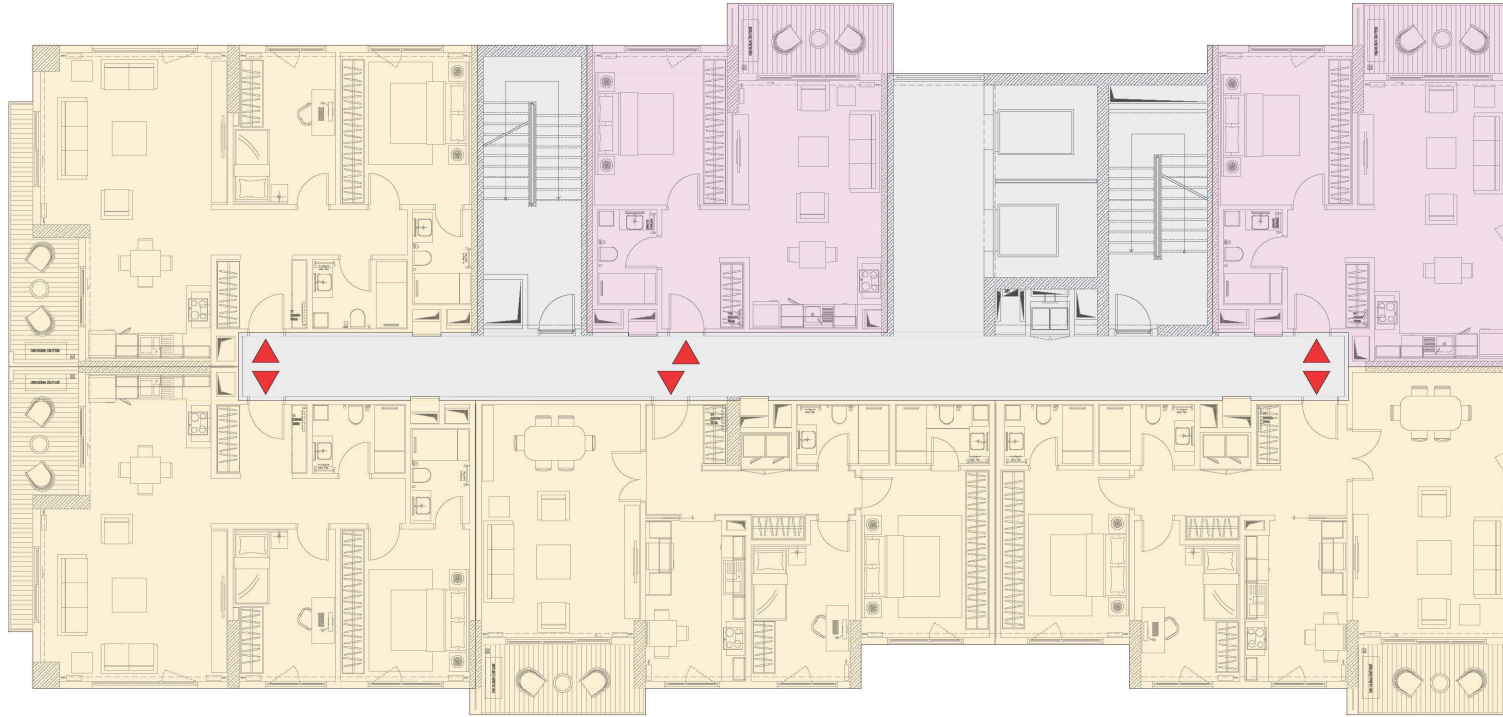

2. BLOK 2.,3.,4.,5.,6.,7. VE 8. KAT PLANI

2+1 / TİP I

Bağımsız Bölüm

19-25-31-37-43-49-55

Net Alan :75,33 m²

Net Alan + Açık Balkon :82,48 m²

Satışa Esas Brüt Alan :119,03 m²

1+1 / TİP F

Bağımsız Bölüm

20-26-32-38-44-50-56

Net Alan :47,63 m²

Net Alan + Açık Balkon :54,40 m²

Satışa Esas Brüt Alan :78,42 m²

1+1 / TİP G

Bağımsız Bölüm

21-27-33-39-45-51-57

Net Alan :51,01 m²

Net Alan + Açık Balkon :57,70 m²

Satışa Esas Brüt Alan :83,93 m²

2+1 / TİP I

Bağımsız Bölüm

18-24-30-36-42-48-54

Net Alan :75,17 m²

Net Alan + Açık Balkon :82,32 m²

Satışa Esas Brüt Alan :118,57 m²

2+1 / TİP H

Bağımsız Bölüm

17-23-29-35-41-47-53

Net Alan :80,50 m²

Net Alan + Açık Balkon :87,31 m²

Satışa Esas Brüt Alan :125,21 m²

2+1 / TİP F

Bağımsız Bölüm

22-28-34-40-46-52-58

Net Alan :84,28 m²

Net Alan + Açık Balkon :91,22 m²

Satışa Esas Brüt Alan :130,40 m²