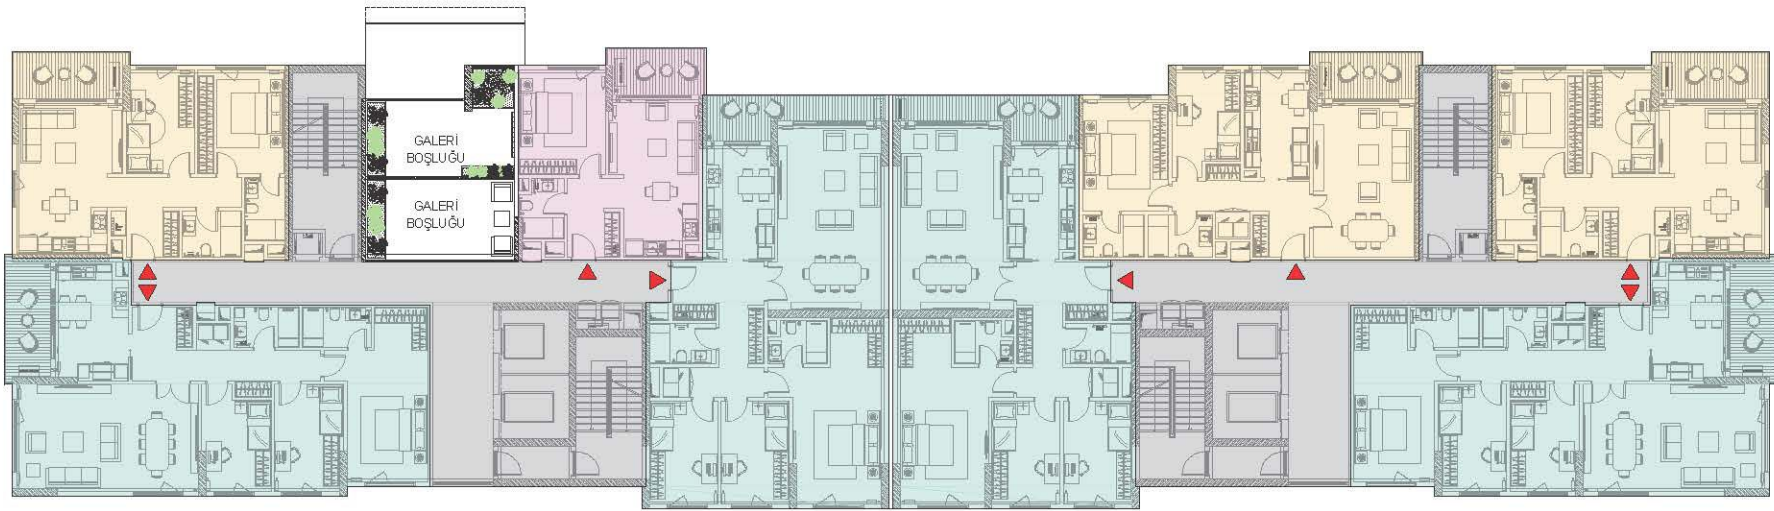

5. BLOK 1. KAT PLANI

2+1 / TİP M

Bağımsız Bölüm

08

Net Alan	:85,33 m²
Net Alan + Açık Balkon	:72,75 m²
Satışa Esas Brüt Alan	:104,86 m²

1+1 / TİP J

Bağımsız Bölüm

05

Net Alan	:43,26 m²
Net Alan + Açık Balkon	:49,54 m²
Satışa Esas Brüt Alan	:70,92 m²

2+1 / TİP O

Bağımsız Bölüm

12

Net Alan	:79,84 m²
Net Alan + Açık Balkon	:86,28 m²
Satışa Esas Brüt Alan	:123,86 m²

2+1 / TİP M

Bağımsız Bölüm

09

Net Alan	:85,33 m²
Net Alan + Açık Balkon	:72,75 m²
Satışa Esas Brüt Alan	:104,86 m²

3+1 / TİP E

Bağımsız Bölüm

07

Net Alan	:107,27 m²
Net Alan + Açık Balkon	:114,85 m²
Satışa Esas Brüt Alan	:163,77 m²

3+1 / TİP D

Bağımsız Bölüm

06

Net Alan	:110,86 m²
Net Alan + Açık Balkon	:119,07 m²
Satışa Esas Brüt Alan	:171,87 m²

3+1 / TİP D

Bağımsız Bölüm

11

Net Alan	:110,86 m²
Net Alan + Açık Balkon	:119,07 m²
Satışa Esas Brüt Alan	:171,87 m²

3+1 / TİP E

Bağımsız Bölüm

10

Net Alan	:107,27 m²
Net Alan + Açık Balkon	:114,85 m²
Satışa Esas Brüt Alan	:163,76 m²