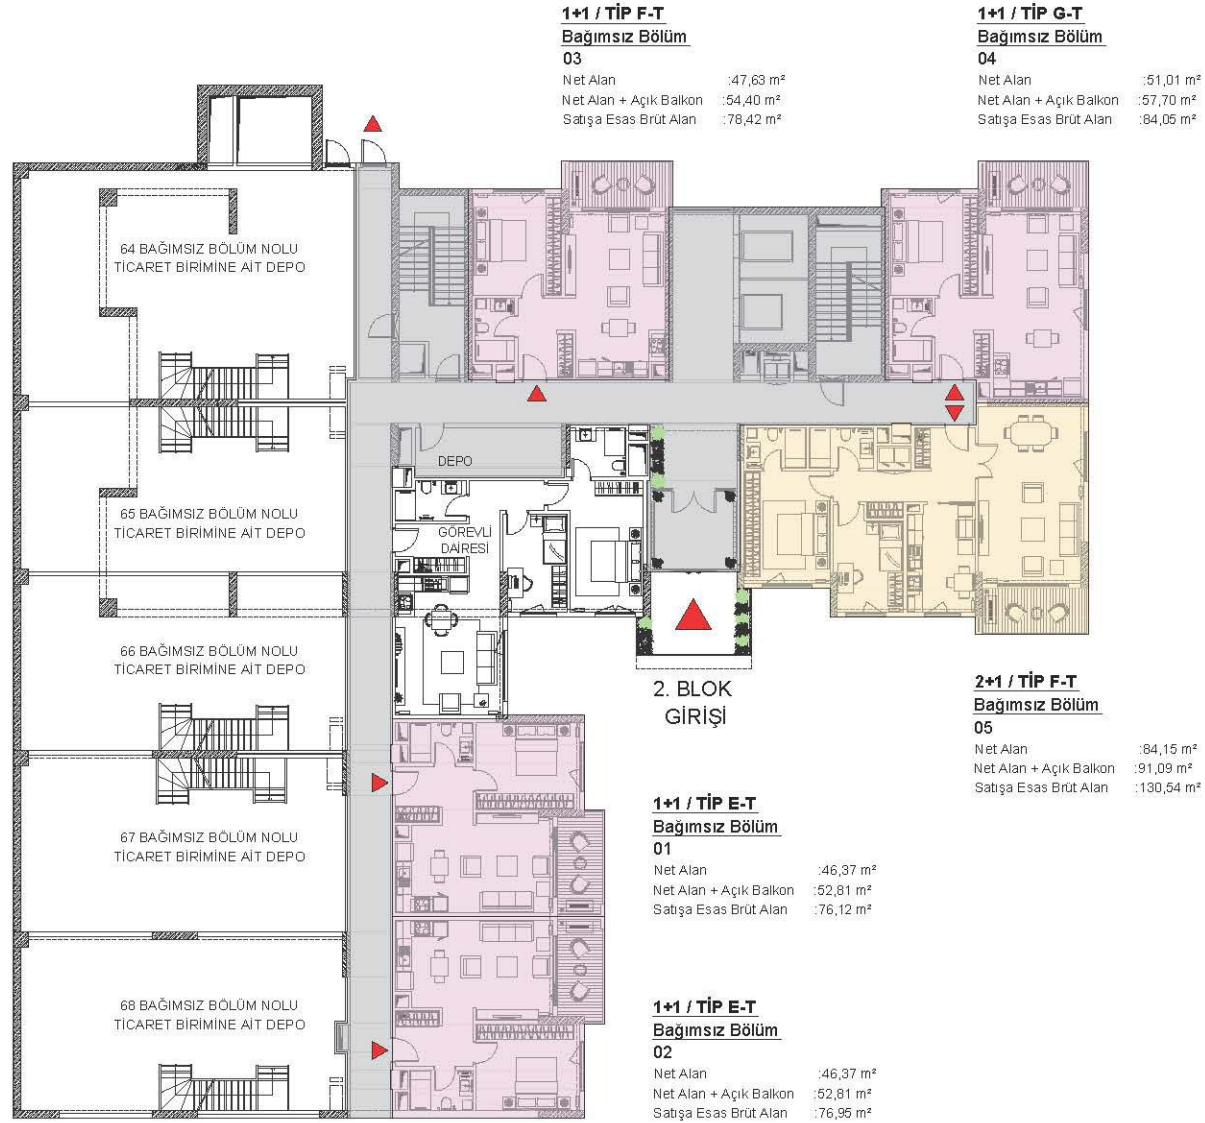

1+1 / TİP D Bağımsız Bölüm 65
Net Alan :49,35 m ²
Net Alan + Açık Balkon :56,04 m ²
Satışa Esas Brüt Alan :80,77 m ²

2+1 / TİP B Bağımsız Bölüm 64
Net Alan :84,09 m ²
Net Alan + Açık Balkon :71,33 m ²
Satışa Esas Brüt Alan :103,67 m ²

2+1 / TİP D1 Bağımsız Bölüm 38
Net Alan :85,88 m ²
Net Alan + Açık Balkon :72,82 m ²
Satışa Esas Brüt Alan :105,41 m ²

1. BLOK ZEMİN KAT PLANI

2. BLOK 1. BODRUM KAT PLANI

2. BLOK 1. KAT PLANI

2. BLOK 2.,3.,4.,5.,6.,7. VE 8. KAT PLANI