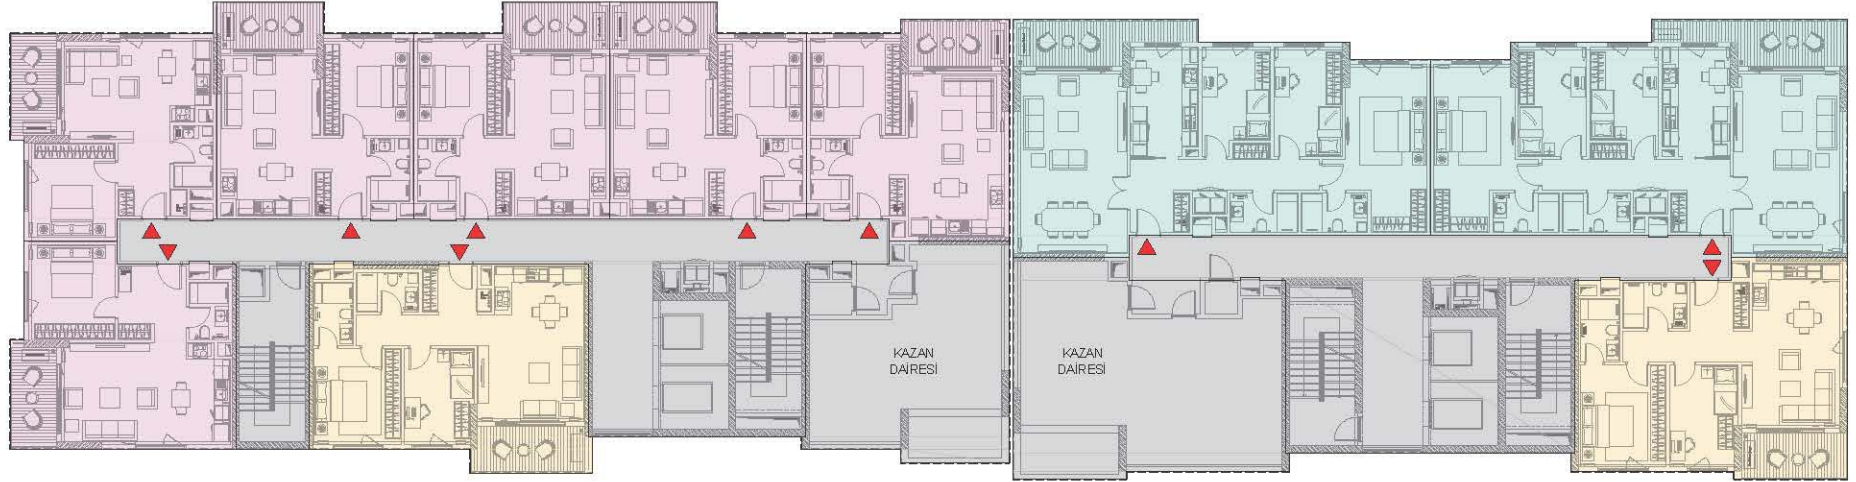

1. BLOK 8. KAT PLANI

1+1 / TİP C Bağımsız Bölüm 66	1+1 / TİP B Bağımsız Bölüm 67	1+1 / TİP B Bağımsız Bölüm 68	1+1 / TİP B Bağımsız Bölüm 62	1+1 / TİP A2 Bağımsız Bölüm 63	3+1 / TİP B2 Bağımsız Bölüm 39	3+1 / TİP B1 Bağımsız Bölüm 37
Net Alan :44,33 m²	Net Alan :46 m²	Net Alan :45,99 m²	Net Alan :45,99 m²	Net Alan :48,03 m²	Net Alan :105,68 m²	Net Alan :105,68 m²
Net Alan + Açık Balkon :51,02 m²	Net Alan + Açık Balkon :52,57 m²	Net Alan + Açık Balkon :52,60 m²	Net Alan + Açık Balkon :52,60 m²	Net Alan + Açık Balkon :54,42 m²	Net Alan + Açık Balkon :114,72 m²	Net Alan + Açık Balkon :115,49 m²
Satışa Esas Brüt Alan :74,27 m²	Satışa Esas Brüt Alan :74,87 m²	Satışa Esas Brüt Alan :74,93 m²	Satışa Esas Brüt Alan :74,93 m²	Satışa Esas Brüt Alan :78,62 m²	Satışa Esas Brüt Alan :163,63 m²	Satışa Esas Brüt Alan :164,07 m²

1+1 / TİP D Bağımsız Bölüm 65
Net Alan :49,35 m²
Net Alan + Açık Balkon :56,04 m²
Satışa Esas Brüt Alan :80,77 m²

2+1 / TİP B Bağımsız Bölüm 64
Net Alan :84,09 m²
Net Alan + Açık Balkon :71,33 m²
Satışa Esas Brüt Alan :103,67 m²

2+1 / TİP D1 Bağımsız Bölüm 38
Net Alan :85,88 m²
Net Alan + Açık Balkon :72,82 m²
Satışa Esas Brüt Alan :105,41 m²