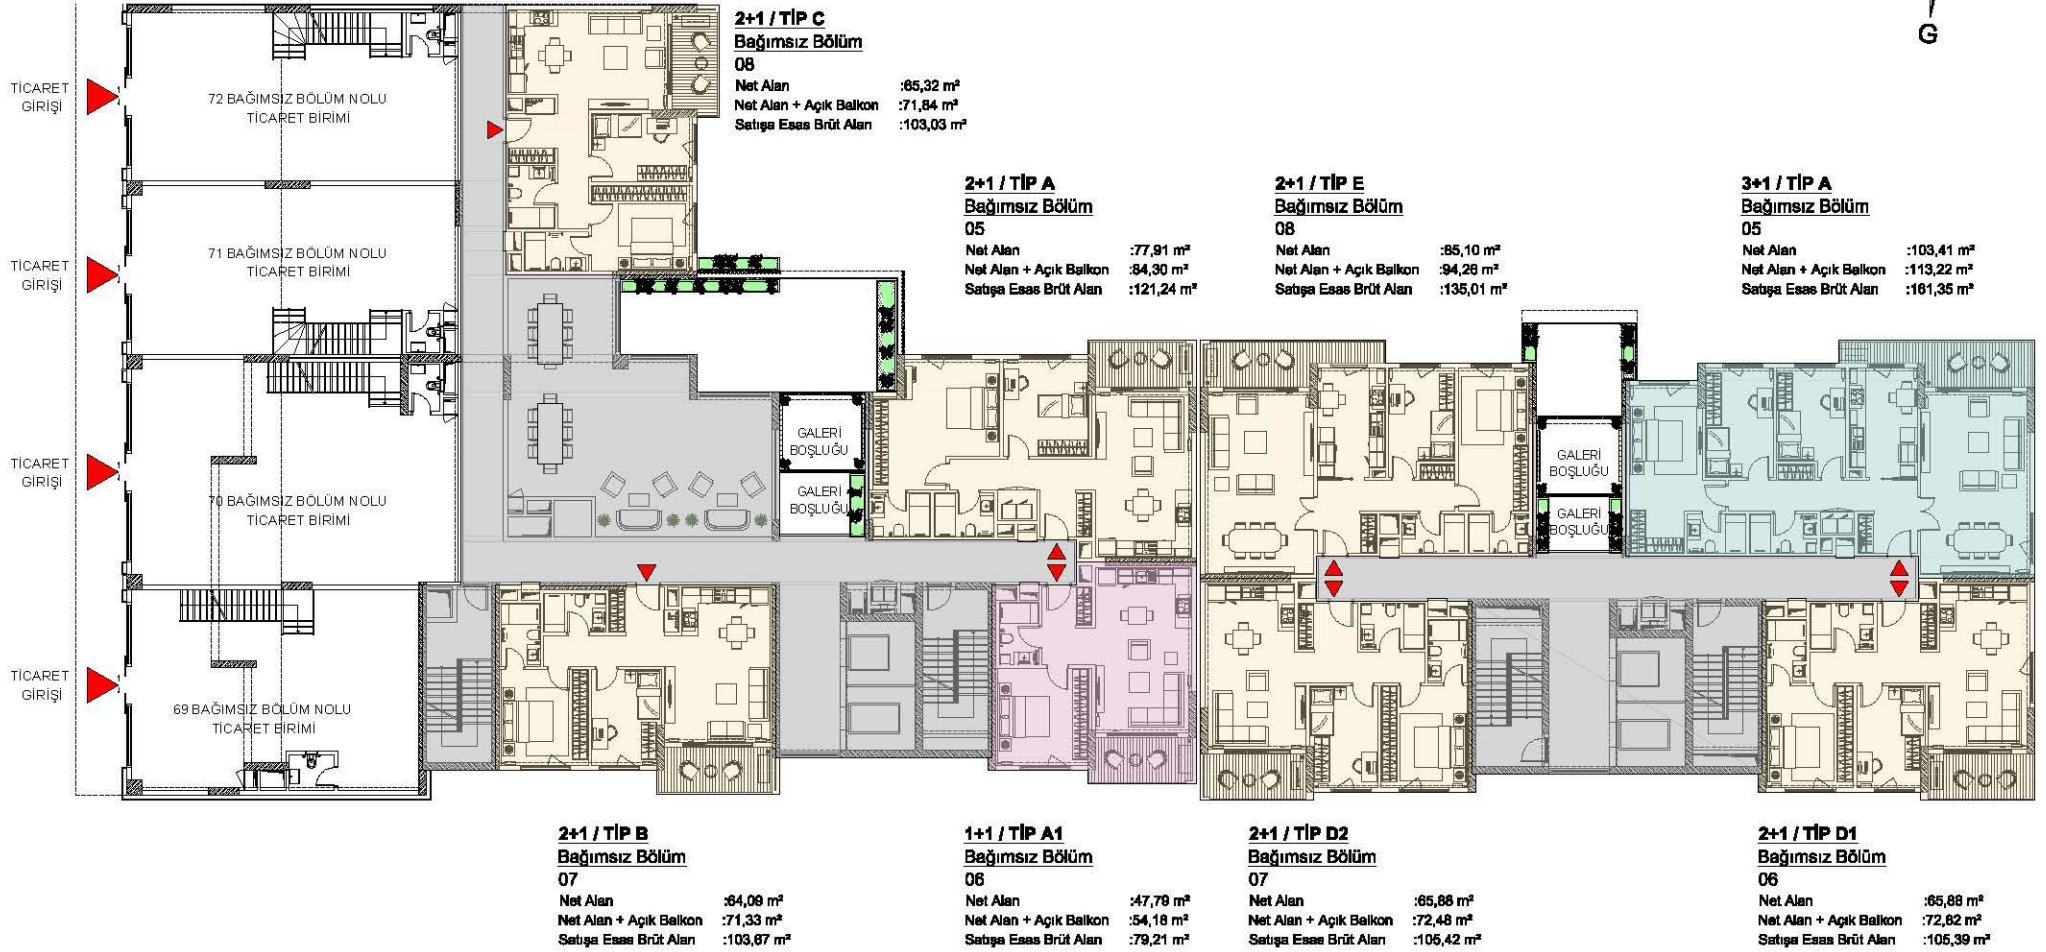

1. BLOK ZEMİN KAT PLANI