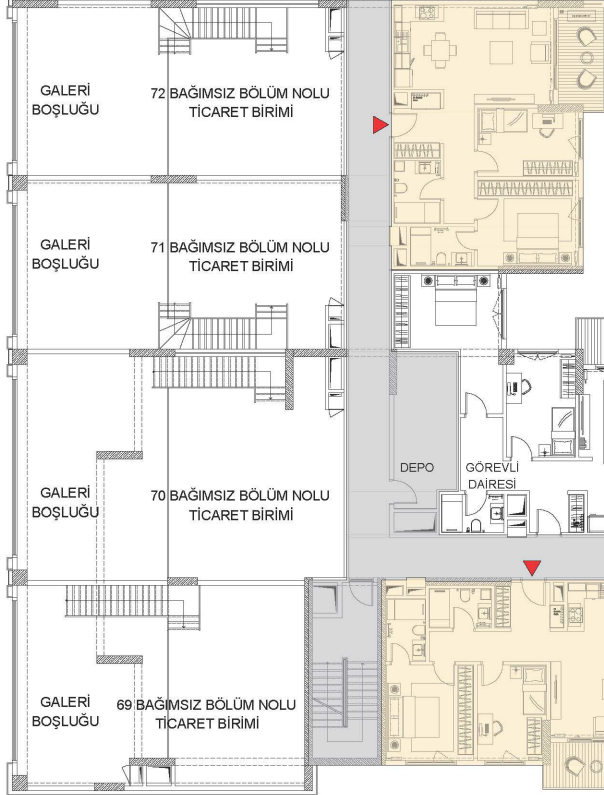

1. BLOK 1. BODRUM KAT PLANI

1. BLOK 1. KAT PLANI

2+1 / TİP C
Bağımsız Bölüm
13
Net Alan :65,32 m²
Net Alan + Açık Balkon :71,84 m²
Satışa Esas Brüt Alan :103,03 m²

1+1 / TİP B
Bağımsız Bölüm
09
Net Alan :45,99 m²
Net Alan + Açık Balkon :52,60 m²
Satışa Esas Brüt Alan :74,89 m²

1+1 / TİP A2
Bağımsız Bölüm
10
Net Alan :47,99 m²
Net Alan + Açık Balkon :54,38 m²
Satışa Esas Brüt Alan :78,60 m²

3+1 / TİP B2
Bağımsız Bölüm
12
Net Alan :105,68 m²
Net Alan + Açık Balkon :114,72 m²
Satışa Esas Brüt Alan :163,57 m²