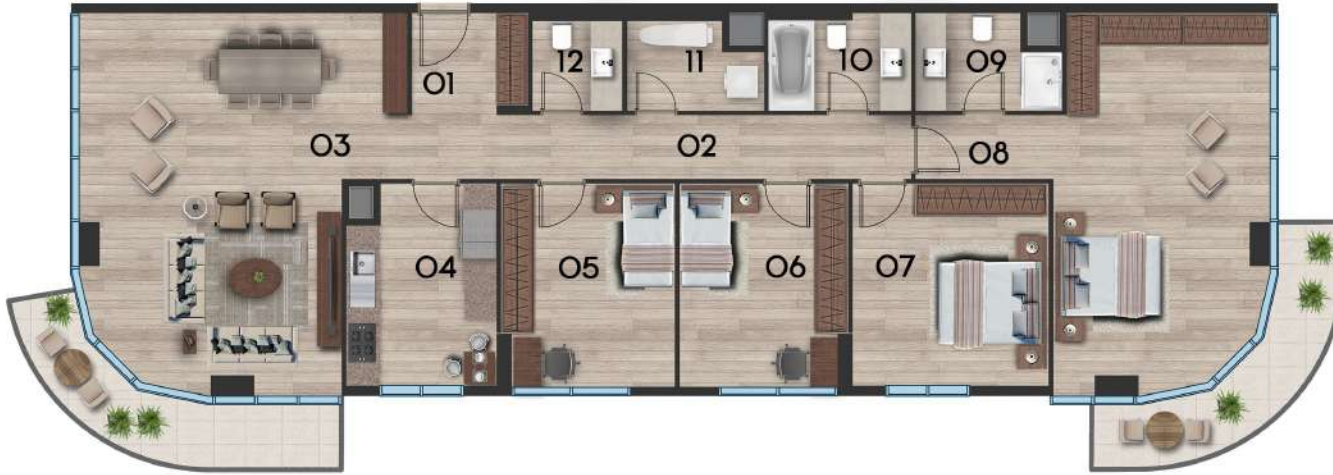

4.5+1

J Balkonlu

O1 Antre	:	6.93 m²
O2 Koridor	:	10.31 m²
O3 Salon	:	43.01 m²
O4 Mutfak	:	12.09 m²
O5 Yatak Odası	:	14.34 m²
O6 Yatak Odası	:	13.92 m²
O7 Yatak Odası	:	15.68 m²
O8 E.Yatak Odası	:	34.48 m²
O9 E. Banyo	:	5.75 m²
O10 Banyo	:	5.59 m²
O11 İşlik	:	5.52 m²
O12 WC	:	3.68 m²

* Daire Alanı : 171.30 m²

Balkon : 19.29 m²

** Satışa Esas Alanı : 256.95 m²

** Balkonlu S.E. Alanı : 276.24 m²

Tahsisli Depo Alanı : 4.00 m²

NEF, gerekli olması halinde projede her türlü değişiklik yapma hakkını saklı tutar. Malzeme seçimleri, renk kodları ve cephe detayları değişebilir. Vitriyfe, mutfak dolabı, tezgah ve açık renkteki vestiyer dolabı teslim edilecektir.

* Daire Alanı, duvarlar dahil bağımsız bölüm brüt alanıdır.

** Satışa Esas Alan, otopark ve depolar harici ortak alanlar dahil bağımsız bölüm brüt alanıdır.