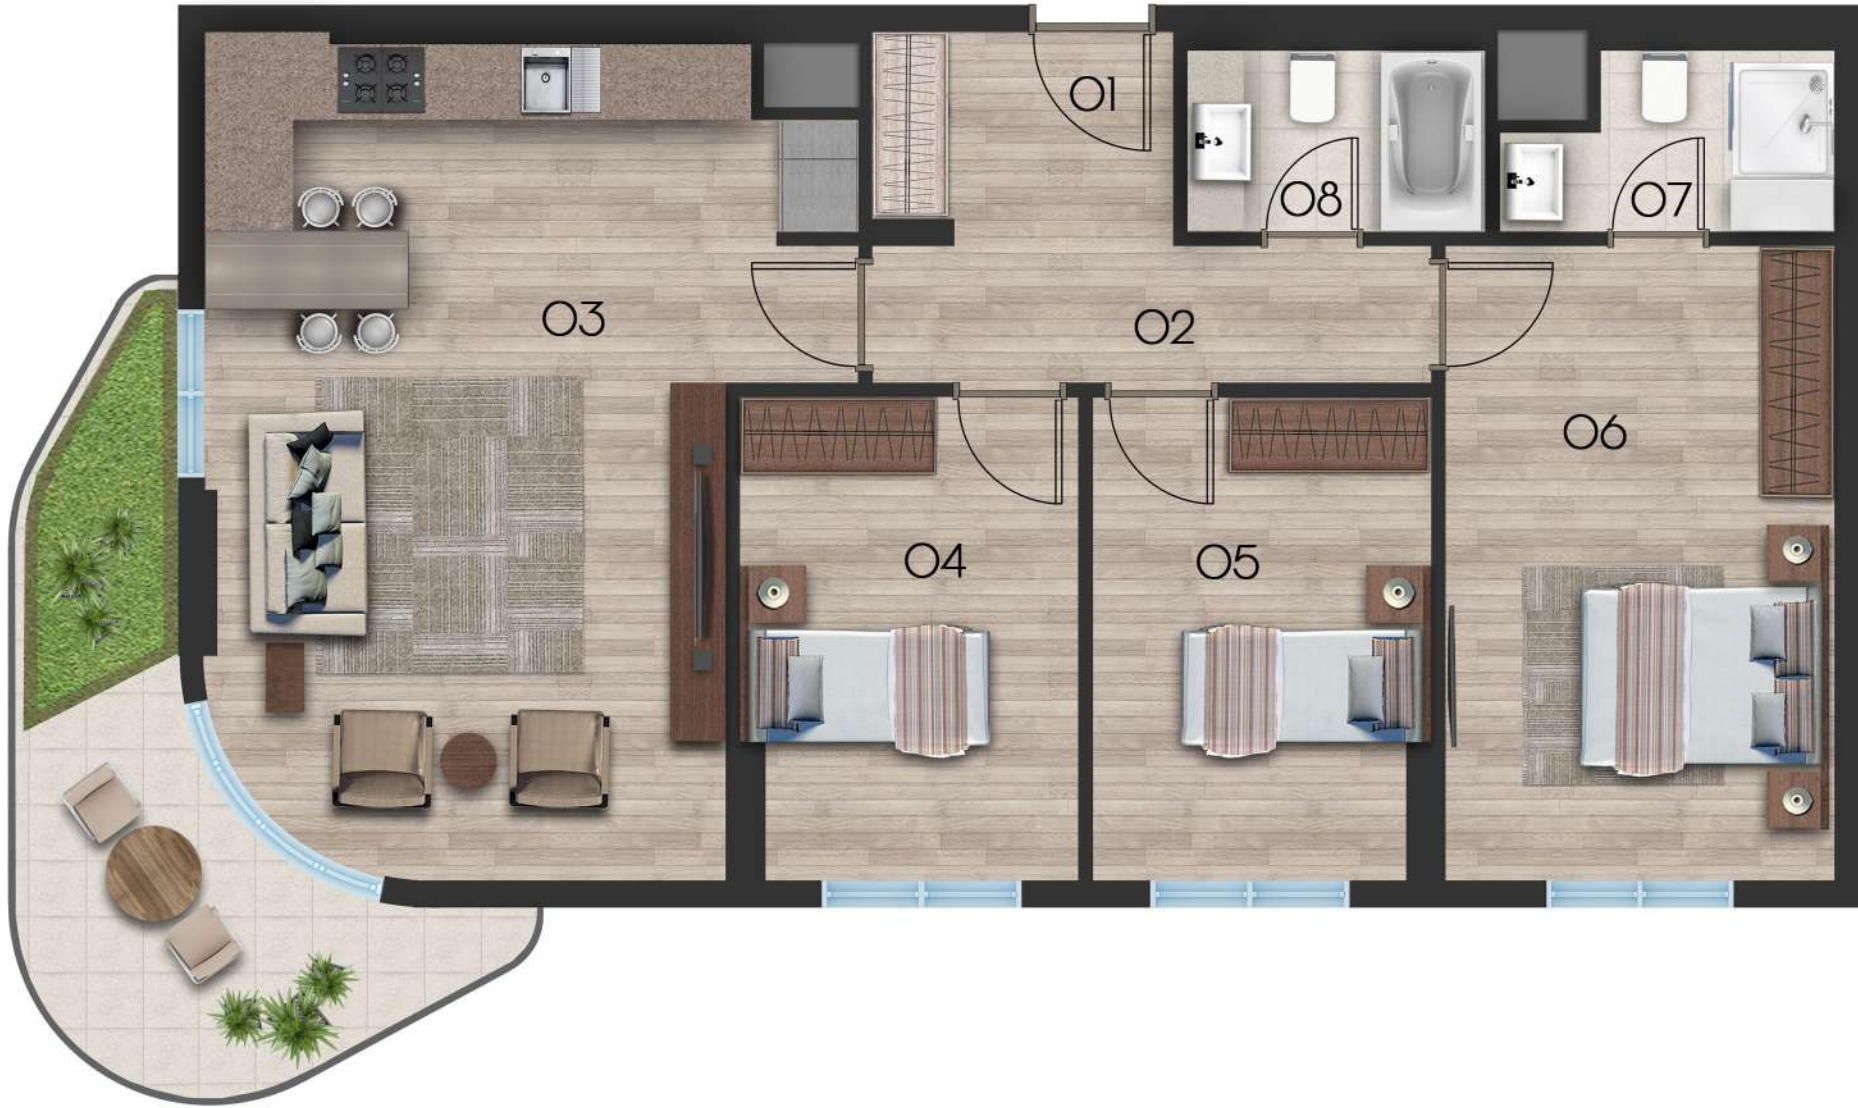

* Daire Alanı, duvarlar dahil bağımsız bölüm brüt alanıdır.

** Satışa Esas Alan, otopark ve depolar harici ortak alanlar dahil bağımsız bölüm brüt alanıdır.

B1

B2 - B3

3+1	C
O1 Antre	: 4,59 m ²
O2 Koridor	: 5,50 m ²
O3 Salon + Mutfak	: 33,71 m ²
O4 Yatak Odası 1	: 11,35 m ²
O5 Yatak Odası 2	: 11,36 m ²
O6 E. Yatak Odası	: 17,61 m ²
O7 E. Banyo	: 5,31 m ²
O8 Banyo	: 4,58 m ²