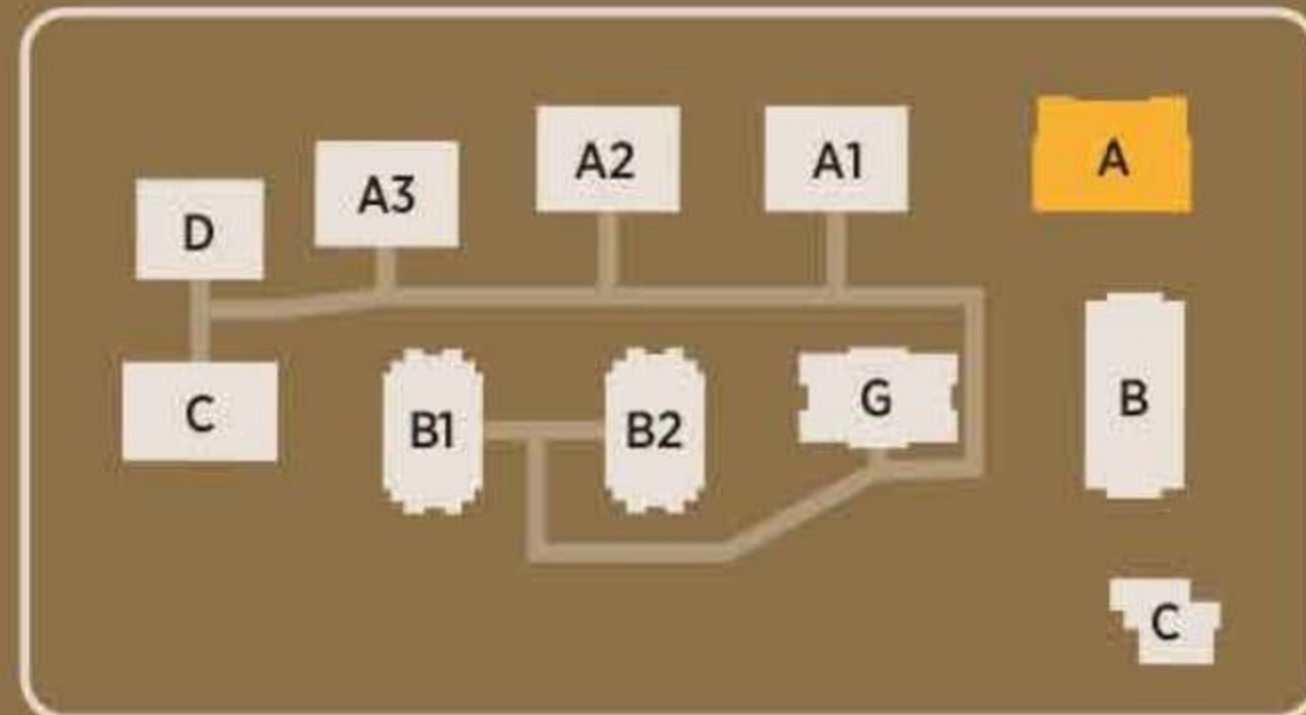

A3 BLOK

A2 BLOK

A1 BLOK

A  
BLOK

3+1  
S-A-1

BRÜT  
190,56 m<sup>2</sup>

GİRİŞ HOLÜ:	7,04 m <sup>2</sup>
MUTFAK:	12,37 m <sup>2</sup>
SALON:	29,53 m <sup>2</sup>
KAPALI BALKON:	12,44 m <sup>2</sup>
KORİDOR:	7,13 m <sup>2</sup>
ÇAMAŞIR ODASI:	3,88 m <sup>2</sup>
OTURMA ODASI:	16,89 m <sup>2</sup>
ÇOCUK ODASI:	10,01 m <sup>2</sup>
KAPALI BALKON:	5,81 m <sup>2</sup>
ORTAK BANYO:	6,02 m <sup>2</sup>
EBEVEYN YATAK ODASI:	14,86 m <sup>2</sup>
EBEVEYN BANYO:	4,04 m <sup>2</sup>
KAPALI BALKON:	5,29 m <sup>2</sup>
AÇIK BALKON:	6,30 m <sup>2</sup>
NET ALAN:	135,31 m <sup>2</sup>
NET ALAN + AÇIK BALKON:	141,61 m <sup>2</sup>
SATIŞA E. BRÜT ALAN:	190,56 m <sup>2</sup>