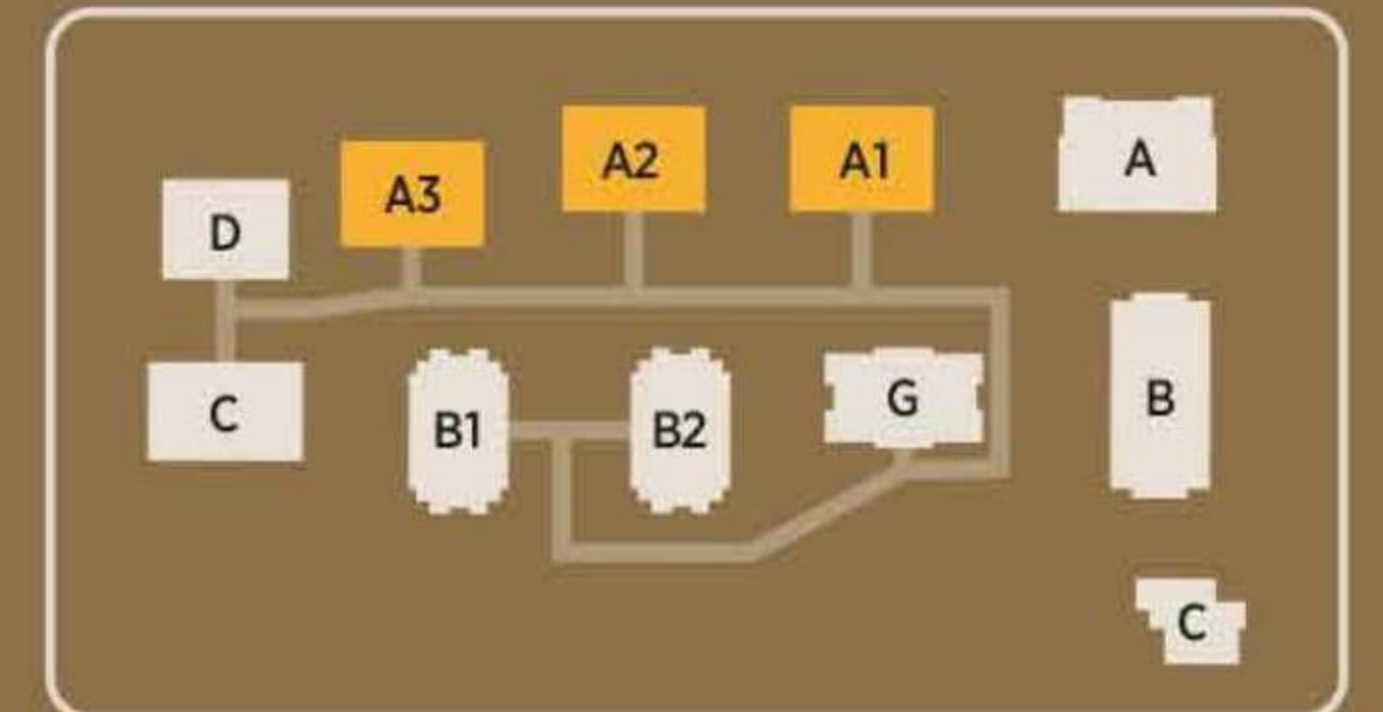

A3 BLOK

A2 BLOK

A1 BLOK

BRÜT  
212,01 m<sup>2</sup>

A  
BLOK

4+1  
S-A-4

GİRİŞ HOLÜ:	9,40 m <sup>2</sup>
MUTFAK:	10,70 m <sup>2</sup>
SALON:	24,42 m <sup>2</sup>
KAPALI BALKON:	15,93 m <sup>2</sup>
KORİDOR:	9,66 m <sup>2</sup>
ÇAMAŞIR ODASI:	4,86 m <sup>2</sup>
OTURMA ODASI:	16,80 m <sup>2</sup>
ODA 1:	9,14 m <sup>2</sup>
KAPALI BALKON:	4,91 m <sup>2</sup>
ODA 2:	9,14 m <sup>2</sup>
KAPALI BALKON:	5,17 m <sup>2</sup>
BANYO:	6,65 m <sup>2</sup>
EBEVEYN YATAK ODASI:	15,11 m <sup>2</sup>
EBEVEYN BANYO:	4,97 m <sup>2</sup>
KAPALI BALKON:	5,46 m <sup>2</sup>
AÇIK BALKON:	5,23 m <sup>2</sup>
NET ALAN:	152,32 m <sup>2</sup>
NET ALAN + AÇIK BALKON:	157,55 m <sup>2</sup>
SATIŞA E. BRÜT ALAN:	212,01 m <sup>2</sup>