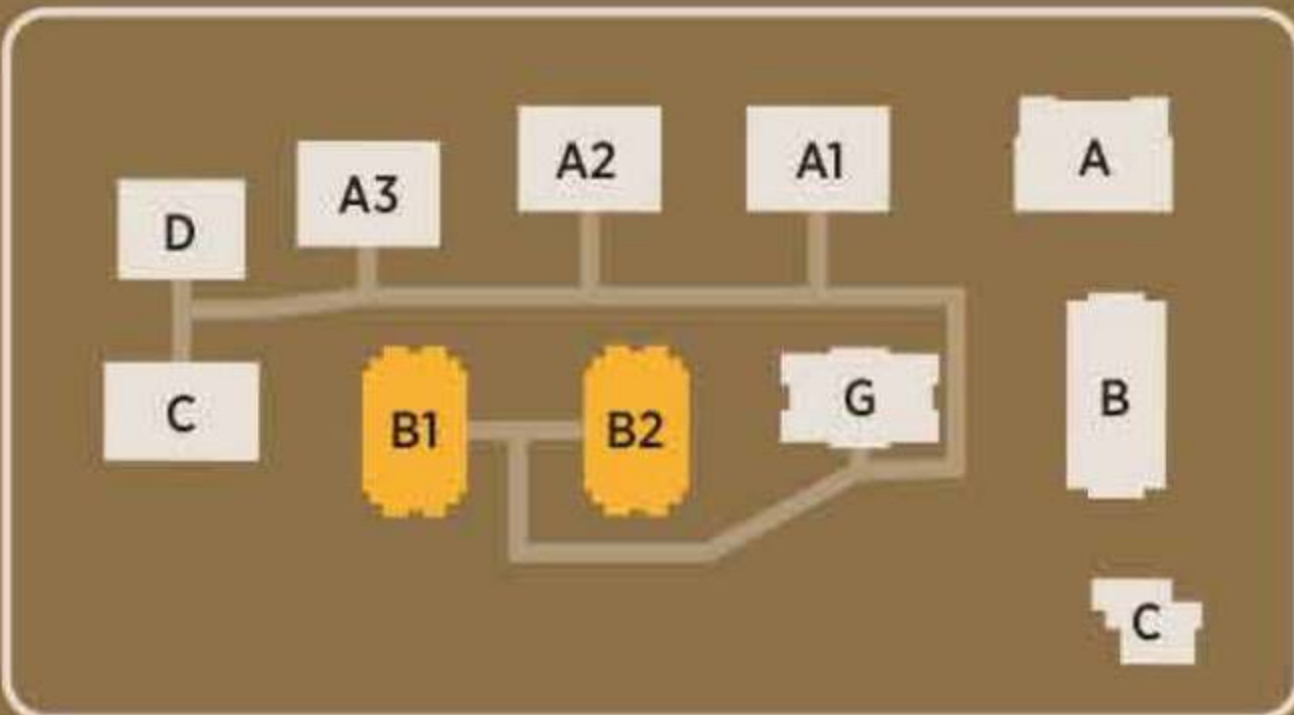

B
BLOK

1+1
K-B-1

BRÜT
63,86 m²

GİRİŞ HOLÜ: 2,75 m²
SALON: 19,14 m²
KAPALI BALKON: 5,97 m²
EBEVEYN YATAK ODASI: 9,43 m²
KAPALI BALKON: 3,56 m²
BANYO: 3,24 m²

NET ALAN: 44,09 m²
NET ALAN + AÇIK BALKON: 44,09 m²
SATIŞA E. BRÜT ALAN: 63,86 m²

B1 BLOK

B2 BLOK