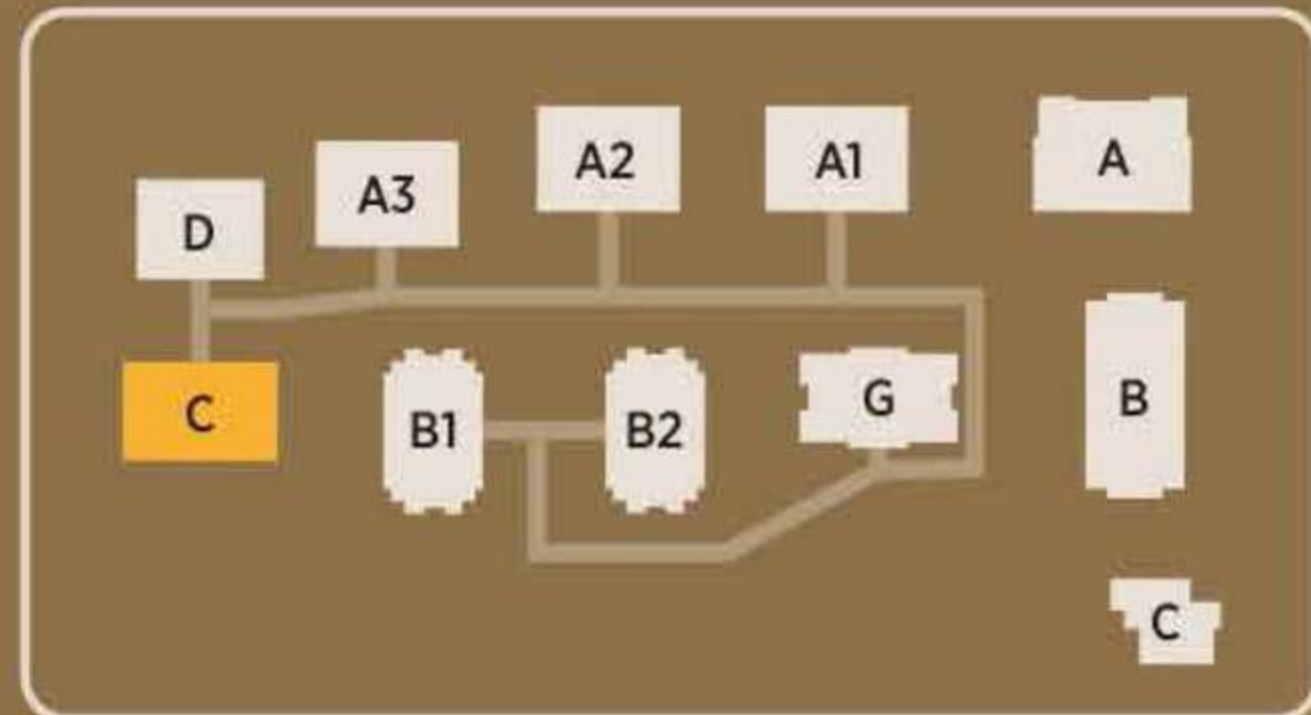

B BLOK

C  
BLOK

2+1  
K-C-1

BRÜT  
119,08 m<sup>2</sup>

GİRİŞ HOLÜ:	5,06 m <sup>2</sup>
KORİDOR:	4,77 m <sup>2</sup>
SALON:	15,91 m <sup>2</sup>
KAPALI BALKON:	8,54 m <sup>2</sup>
MUTFAK:	8,05 m <sup>2</sup>
ODA:	7,84 m <sup>2</sup>
KAPALI BALKON:	4,99 m <sup>2</sup>
EBEVEYN YATAK ODASI:	11,26 m <sup>2</sup>
KAPALI BALKON:	4,99 m <sup>2</sup>
EBEVEYN BANYO:	3,04 m <sup>2</sup>
BANYO:	3,46 m <sup>2</sup>
AÇIK BALKON:	3,54 m <sup>2</sup>
NET ALAN:	77,91 m <sup>2</sup>
NET ALAN + AÇIK BALKON:	81,45 m <sup>2</sup>
SATIŞA E. BRÜT ALAN:	119,08 m <sup>2</sup>