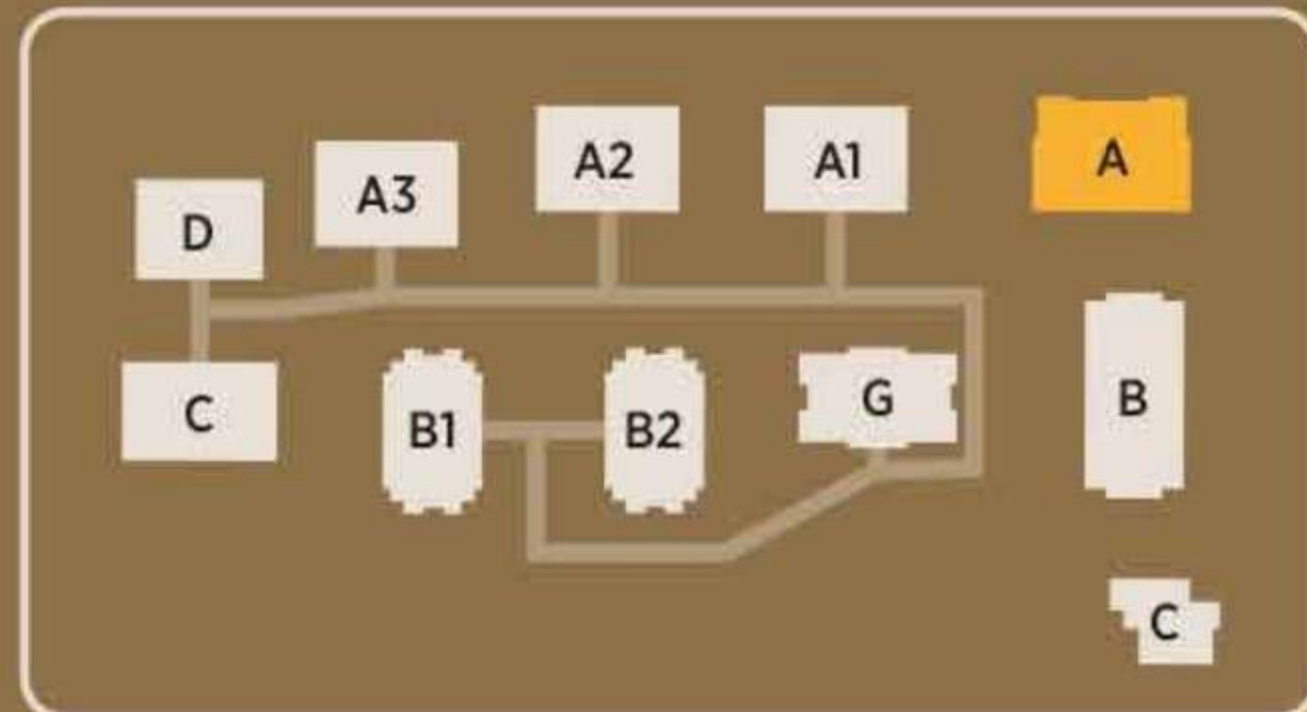

A BLOK

A  
BLOK

4+1  
S-A-3

BRÜT  
213,46 m<sup>2</sup>

GİRİŞ HOLÜ:	10,70 m <sup>2</sup>
MUTFAK:	13,06 m <sup>2</sup>
SALON:	26,78 m <sup>2</sup>
KAPALI BALKON:	13,88 m <sup>2</sup>
KORİDOR:	5,87 m <sup>2</sup>
ÇAMAŞIR ODASI:	3,88 m <sup>2</sup>
OTURMA ODASI:	14,75 m <sup>2</sup>
ODA 1:	8,94 m <sup>2</sup>
KAPALI BALKON:	3,96 m <sup>2</sup>
ODA 2:	8,94 m <sup>2</sup>
KAPALI BALKON:	4,26 m <sup>2</sup>
BANYO:	5,91 m <sup>2</sup>
EBEVEYN YATAK ODASI:	15,23 m <sup>2</sup>
EBEVEYN BANYO:	4,87 m <sup>2</sup>
KAPALI BALKON:	8,70 m <sup>2</sup>
AÇIK BALKON:	7,54 m <sup>2</sup>
NET ALAN:	149,73 m <sup>2</sup>
NET ALAN + AÇIK BALKON:	157,27 m <sup>2</sup>
SATIŞA E. BRÜT ALAN:	213,46 m <sup>2</sup>