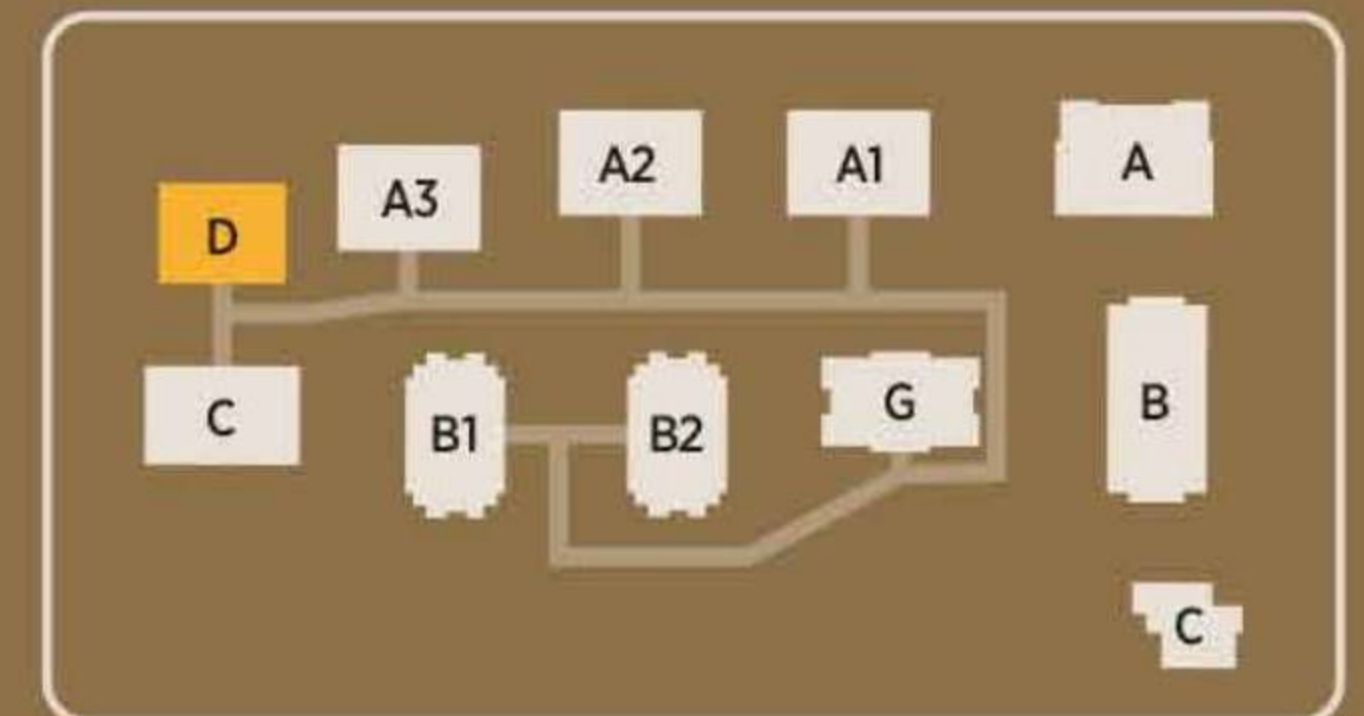

GİRİŞ HOLÜ:	4,34 m²
KORİDOR:	6,19 m²
SALON:	17,52 m²
KAPALI BALKON:	5,62 m²
MUTFAK:	8,16 m²
ODA:	8,41 m²
KAPALI BALKON:	5,16 m²
EBEVEYN YATAK ODASI:	12,55 m²
KAPALI BALKON:	5,33 m²
EBEVEYN BANYO:	4,06 m²
ÇAMAŞIR ODASI:	2,39 m²
BANYO:	4,5 m²
AÇIK BALKON:	3,36 m²

NET ALAN:	84,23 m²
NET ALAN + AÇIK BALKON:	87,59 m²
SATIŞA E. BRÜT ALAN:	129,16 m²

D BLOK