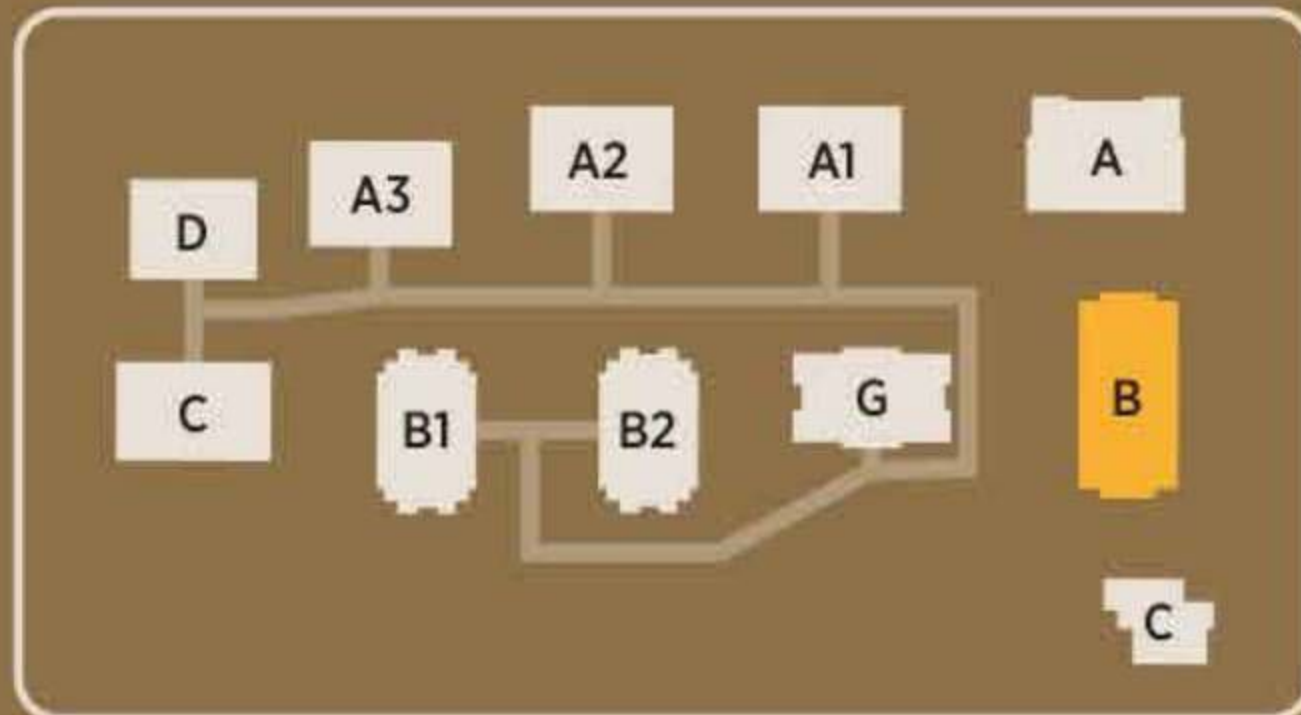

**B**  
BLOK

**1+0**  
S-B-1

BRÜT  
45,01 m<sup>2</sup>

GİRİŞ HOLÜ: 1,53 m<sup>2</sup>  
MUTFAK: 4,41 m<sup>2</sup>  
OTURMA ODASI: 12,2 m<sup>2</sup>  
BANYO: 4,16 m<sup>2</sup>  
YATAK ODASI: 8,10 m<sup>2</sup>

NET ALAN: 30,40 m<sup>2</sup>  
SATIŞA E. BRÜT ALAN: 45,01 m<sup>2</sup>

B BLOK

**B**  
BLOK

**1+1**  
K-B-1

BRÜT  
63,86 m<sup>2</sup>

GİRİŞ HOLÜ: 2,75 m<sup>2</sup>  
SALON: 19,14 m<sup>2</sup>  
KAPALI BALKON: 5,97 m<sup>2</sup>  
EBEVEYN YATAK ODASI: 9,43 m<sup>2</sup>  
KAPALI BALKON: 3,56 m<sup>2</sup>  
BANYO: 3,24 m<sup>2</sup>