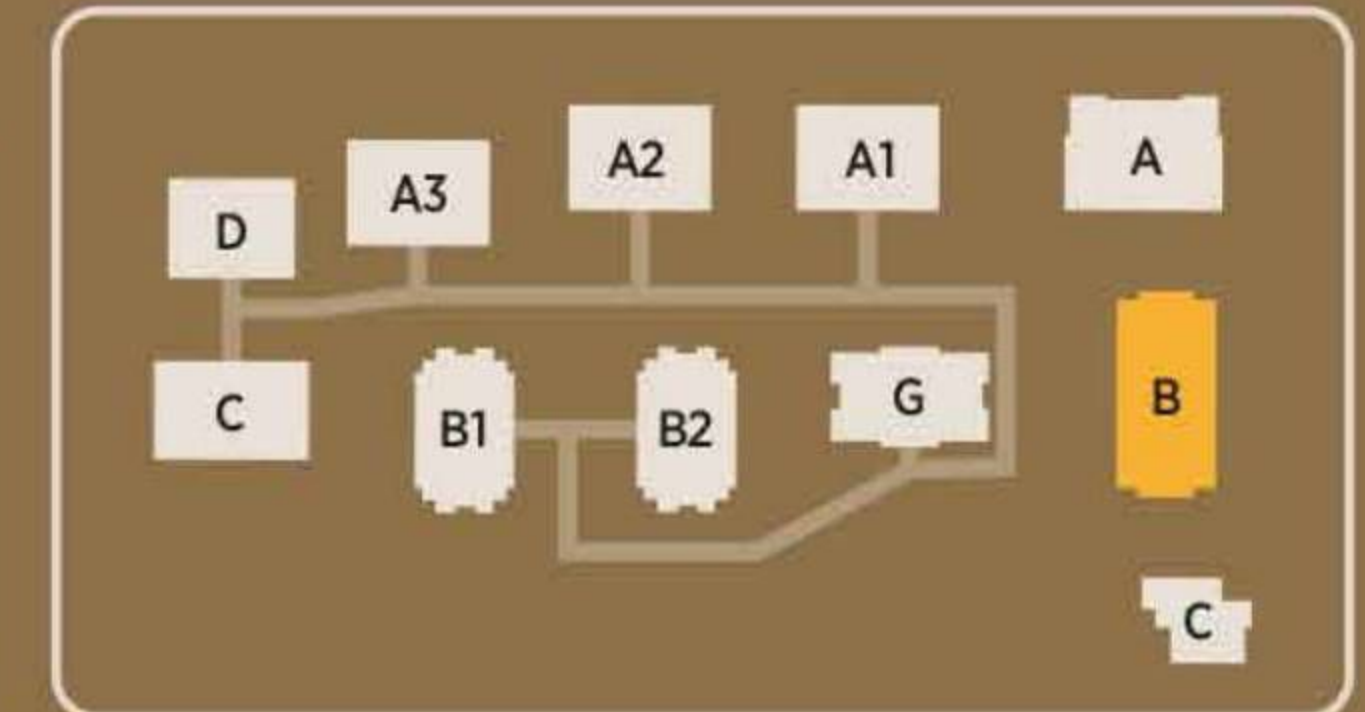

GİRİŞ HOLÜ:	3,27 m²
KORİDOR:	7,09 m²
MUTFAK:	9,68 m²
SALON:	14,98 m²
KAPALI BALKON:	7,30 m²
ÇOCUK ODASI:	10,47 m²
BANYO:	4,27 m²
EBEVEYN YATAK ODASI:	10,96 m²
EBEVEYN BANYO:	3,20 m²
KAPALI BALKON:	7,77 m²
AÇIK BALKON:	4,98 m²

NET ALAN:	78,99 m²
NET ALAN + AÇIK BALKON:	83,97 m²
SATIŞA E. BRÜT ALAN:	125,06 m²

B BLOK