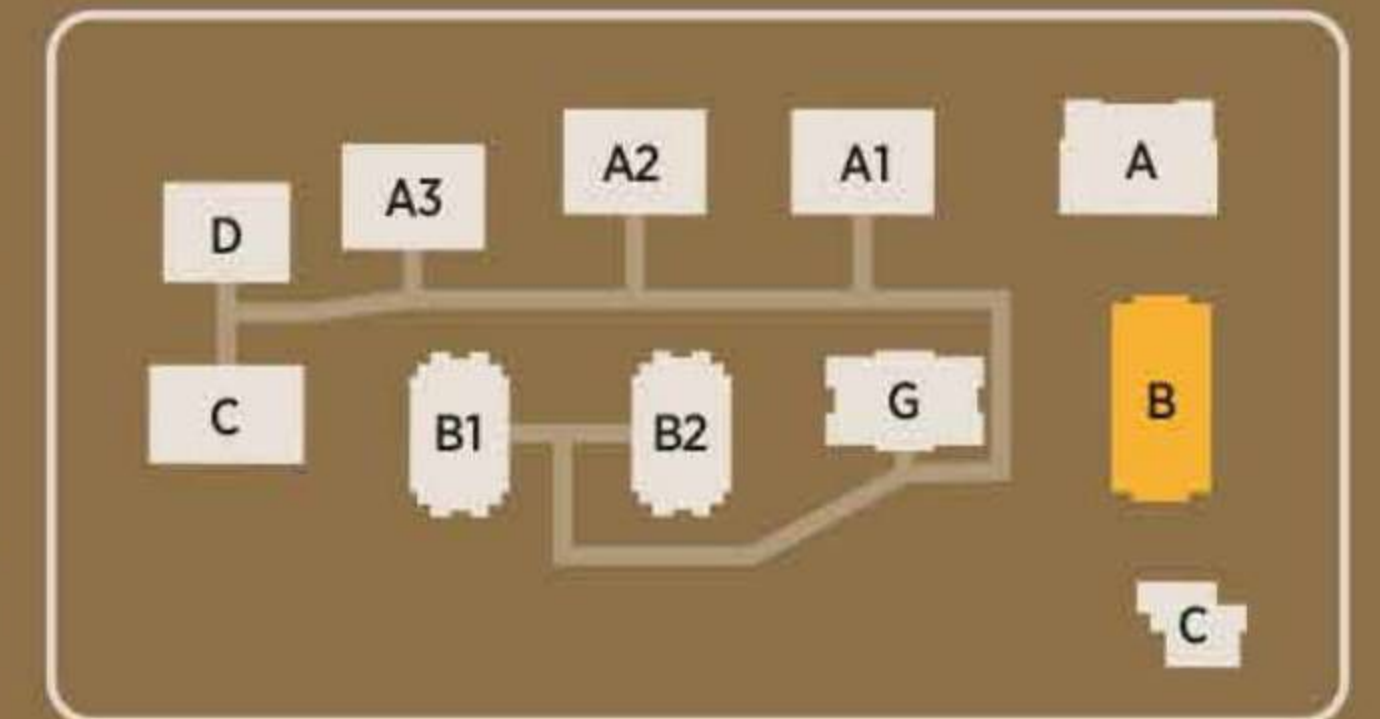

BRÜT
75,61 m²

B
BLOK

1+1
S-B-2

YASAMA:	17,98 m²
MUTFAK:	6,77 m²
KAPALI BALKON:	7,34 m²
BANYO/W.C.:	4,20 m²
YATAK ODASI:	10,08 m²
KAPALI BALKON:	4,29 m²
NET ALAN:	50,66 m²
SATIŞA E. BRÜT ALAN:	75,61 m²

B BLOK