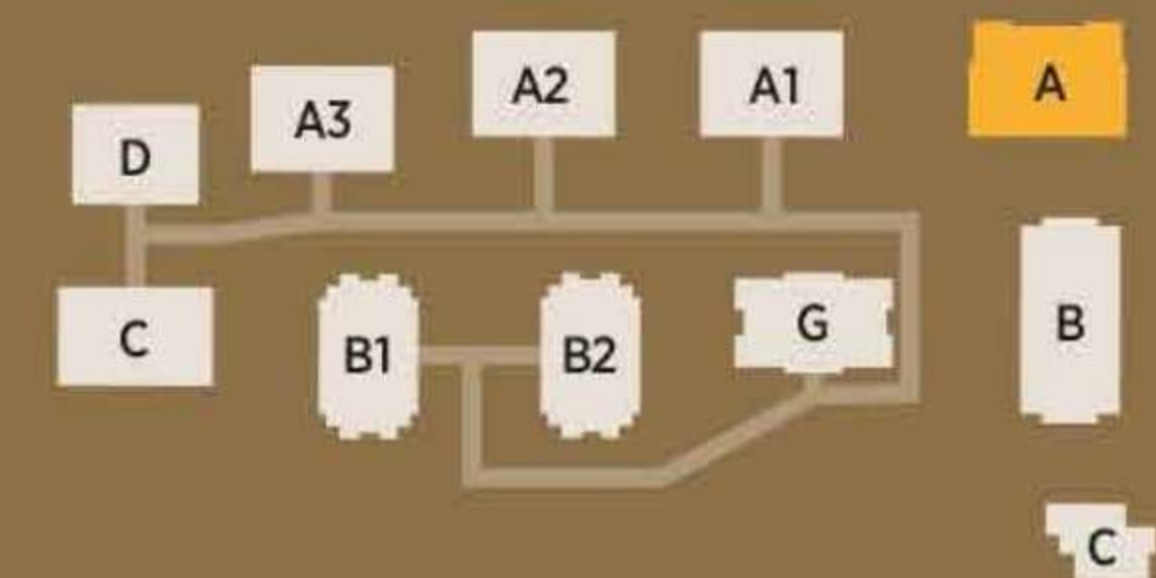

GİRİŞ HOLÜ:	9,40 m²
MUTFAK:	10,70 m²
SALON:	24,42 m²
KAPALI BALKON:	15,93 m²
KORİDOR:	9,66 m²
ÇAMAŞIR ODASI:	4,86 m²
OTURMA ODASI:	16,80 m²
ODA 1:	9,14 m²
KAPALI BALKON:	4,91 m²
ODA 2:	9,14 m²
KAPALI BALKON:	5,17 m²
BANYO:	6,65 m²
EBEVEYN YATAK ODASI:	15,11 m²
EBEVEYN BANYO:	4,97 m²
KAPALI BALKON:	5,46 m²
AÇIK BALKON:	5,23 m²
NET ALAN:	152,32 m²
NET ALAN + AÇIK BALKON:	157,55 m²
SATIŞA E. BRÜT ALAN:	212,01 m²

A BLOK