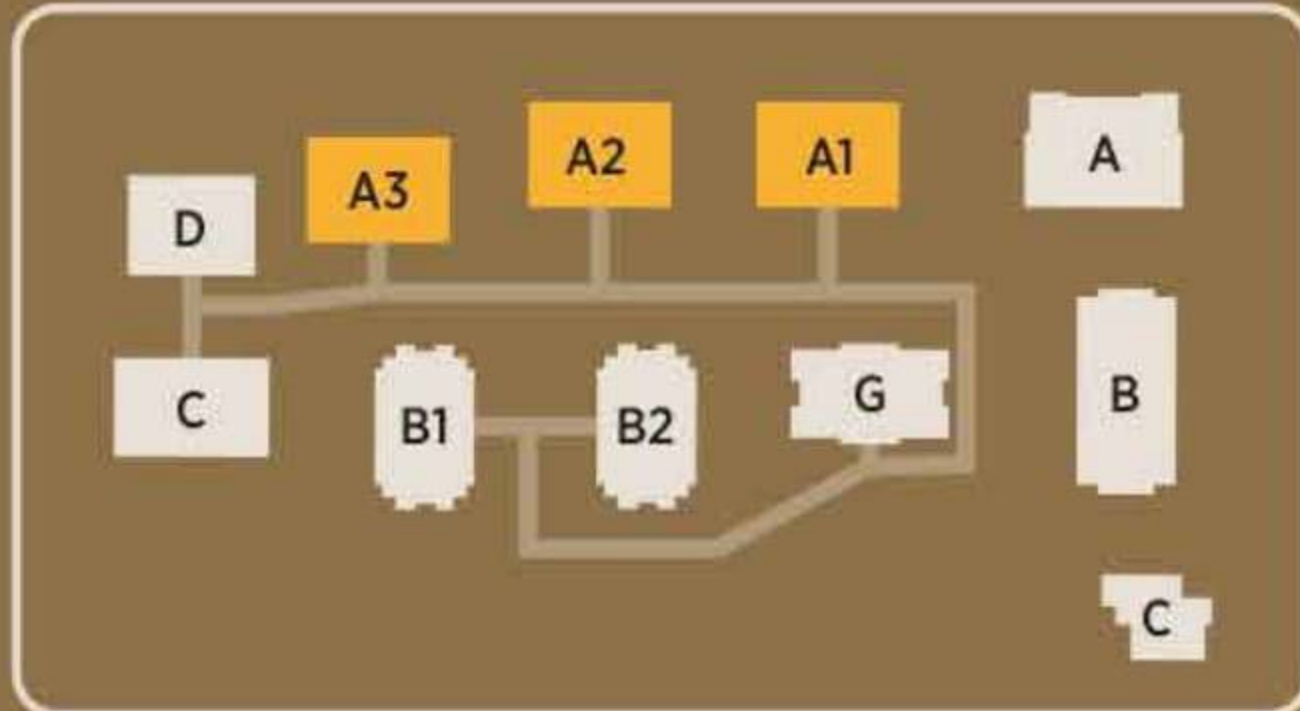

A
BLOK

4+1
K-A-2

BRÜT
218,08 m²

GİRİŞ HOLÜ:	10,70 m²
KORİDOR:	5,86 m²
SALON:	26,26 m²
KAPALI BALKON:	12,97 m²
MUTFAK:	13,10 m²
OTURMA ODASI:	15,25 m²
ODA:	8,76 m²
KAPALI BALKON:	4,19 m²
ODA:	8,94 m²
KAPALI BALKON:	4,26 m²
EBEVEYN YATAK ODASI:	15,23 m²
KAPALI BALKON:	8,70 m²
EBEVEYN BANYO:	4,76 m²
ÇAMAŞIR ODASI:	4,18 m²
BANYO:	5,91 m²
AÇIK BALKON:	7,69 m²
NET ALAN:	149,07 m²
NET ALAN + AÇIK BALKON:	156,76 m²
SATIŞA E. BRÜT ALAN:	218,08 m²

A3 BLOK

A2 BLOK

A1 BLOK