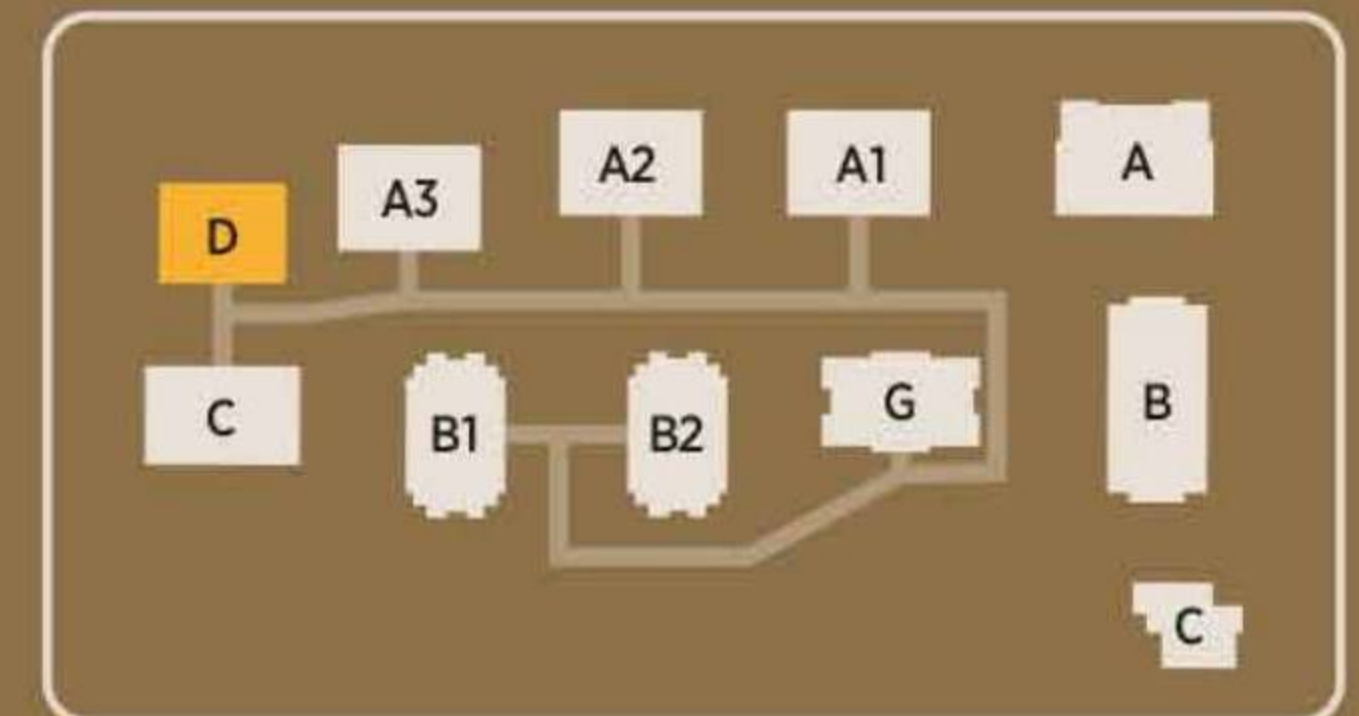

BRÜT
207,89 m²

D
BLOK

3+1
K-D-1

GİRİŞ HOLÜ:	8,28 m²
KORİDOR:	7,47 m²
SALON:	23,84 m²
KAPALI BALKON:	8,94 m²
MUTFAK:	12,04 m²
OTURMA ODASI:	16,52 m²
ODA:	9,83 m²
KAPALI BALKON:	5,29 m²
EBEVEYN YATAK ODASI:	16,95 m²
KAPALI BALKON:	6,53 m²
EBEVEYN BANYO:	5,05 m²
ÇAMAŞIR ODASI:	4,26 m²
BANYO:	6,75 m²
AÇIK BALKON:	5,73 m²
AÇIK BALKON:	6,66 m²
NET ALAN:	131,75 m²
NET ALAN + AÇIK BALKON:	144,14 m²
SATIŞA E. BRÜT ALAN:	207,89 m²

D BLOK