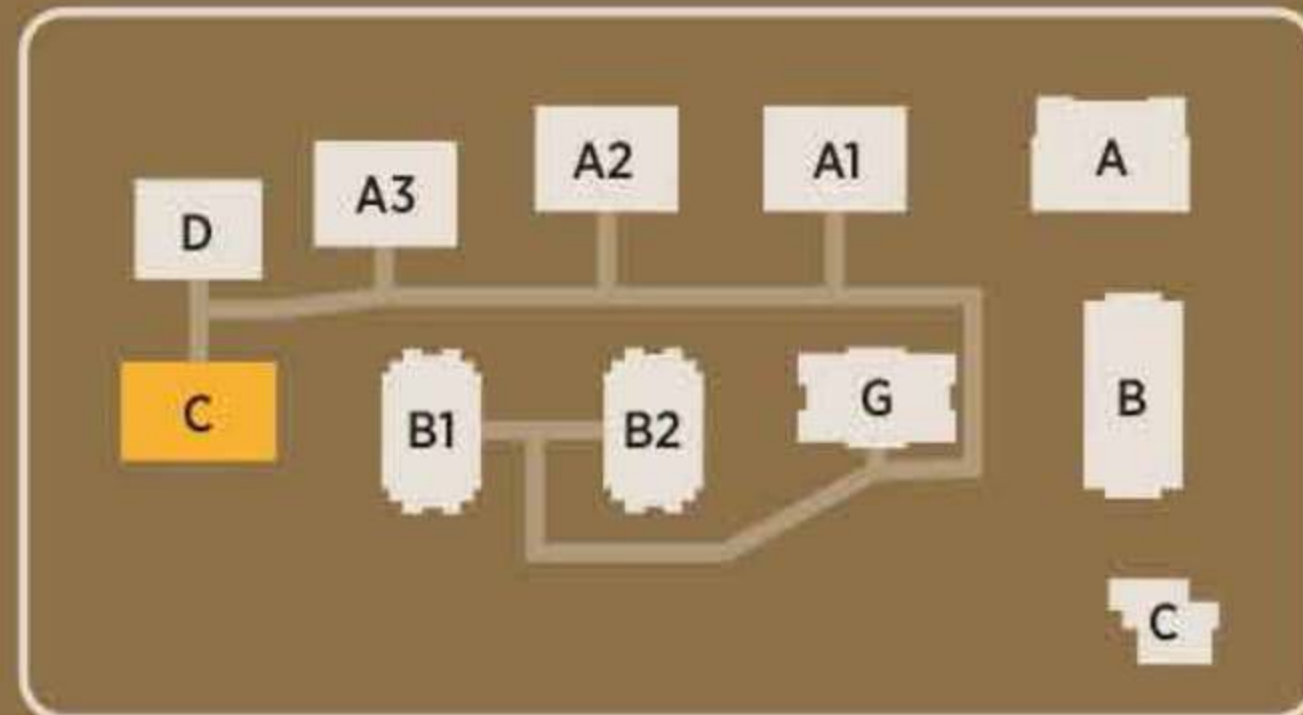

C
BLOK

3+1
K-C-2

BRÜT
157,83 m²

KORİDOR:	12,23 m²
SALON:	21,00 m²
KAPALI BALKON:	13,20 m²
MUTFAK:	9,44 m²
ODA:	9,54 m²
ODA:	9,63 m²
KAPALI BALKON:	4,45 m²
EBEVEYN YATAK ODASI:	10,24 m²
KAPALI BALKON:	4,16 m²
EBEVEYN BANYO:	3,74 m²
ÇAMAŞIR ODASI:	2,42 m²
BANYO:	4,16 m²
AÇIK BALKON:	4,75 m²

NET ALAN:	104,21 m²
NET ALAN + AÇIK BALKON:	108,96 m²
SATIŞA E. BRÜT ALAN:	157,83 m²