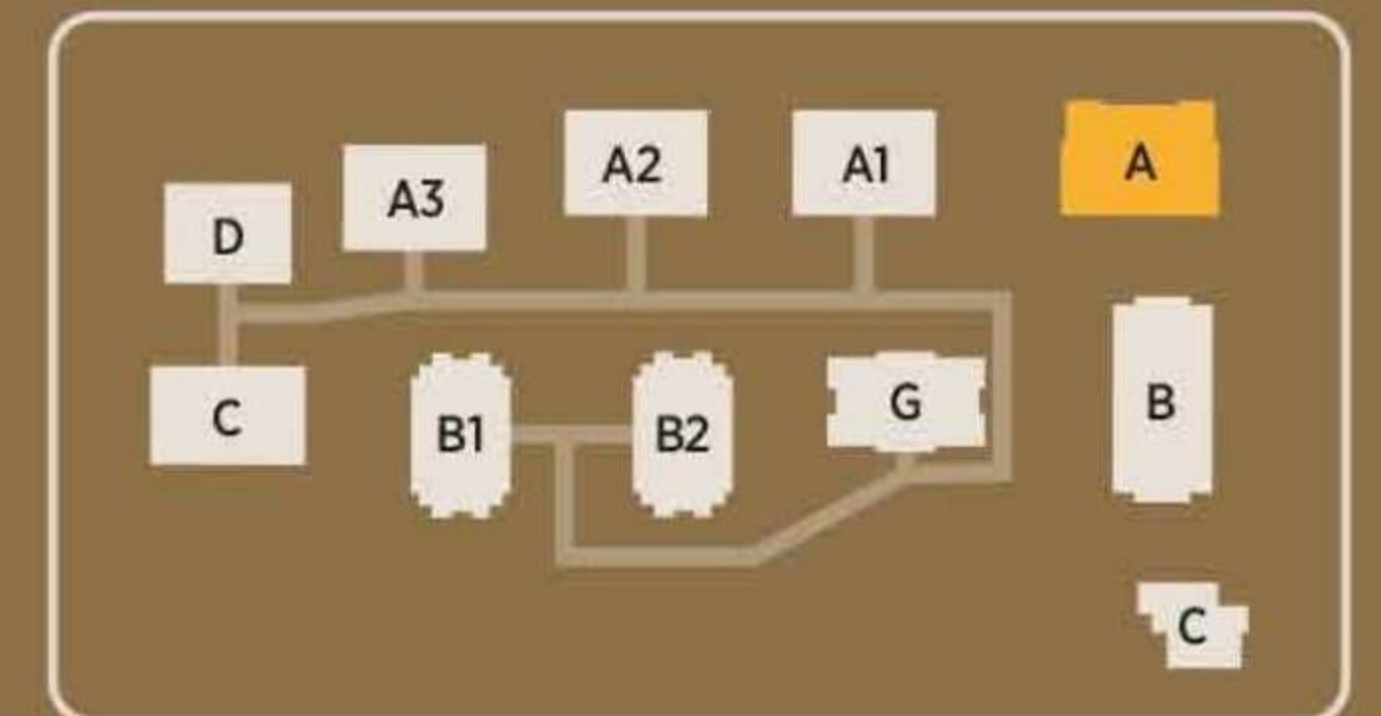

GİRİŞ HOLÜ:	7,04 m²
MUTFAK:	12,37 m²
SALON:	29,53 m²
KAPALI BALKON:	12,44 m²
KORİDOR:	7,13 m²
ÇAMAŞIR ODASI:	3,88 m²
OTURMA ODASI:	16,89 m²
ODA:	10,01 m²
KAPALI BALKON:	5,81 m²
ORTAK BANYO:	6,02 m²
EBEVEYN YATAK ODASI:	14,86 m²
EBEVEYN BANYO:	4,04 m²
KAPALI BALKON:	5,29 m²
AÇIK BALKON:	6,30 m²
AÇIK TERAS:	83,45 m²
NET ALAN:	135,31 m²
NET ALAN + AÇIK BALKON:	225,06 m²
SATIŞA E. BRÜT ALAN:	289,81 m²

A BLOK