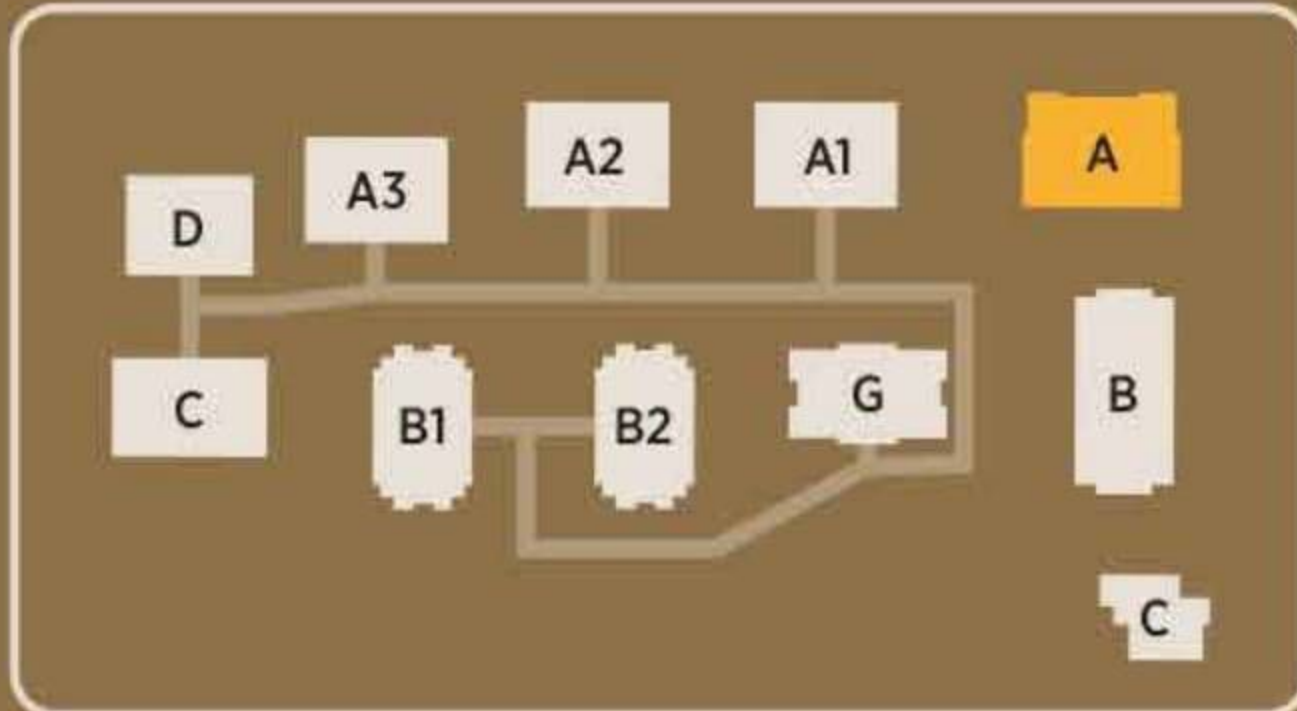

A
BLOK

4+1
S-A-5

BRÜT
255,27 m²

GİRİŞ HOLÜ:	8,79 m²
MUTFAK:	15,42 m²
SALON:	34,17 m²
KAPALI BALKON:	17,30 m²
ÇAMAŞIR ODASI:	3,38 m²
ODA 1:	9,28 m²
KAPALI BALKON:	3,05 m²
KORİDOR:	5,87 m²
ODA 2:	10,47 m²
KAPALI BALKON:	3,31 m²
ODA 3:	10,38 m²
KAPALI BALKON:	3,18 m²
BANYO:	5,31 m²
EBEVEYN YATAK ODASI:	12,72 m²
EBEVEYN BANYO:	5,69 m²
KAPALI BALKON:	8,41 m²
AÇIK BALKON:	7,53 m²
AÇIK TERAS:	22,08 m²

NET ALAN:	156,73 m²
NET ALAN + AÇIK BALKON:	186,34 m²
SATIŞA E. BRÜT ALAN:	255,27 m²